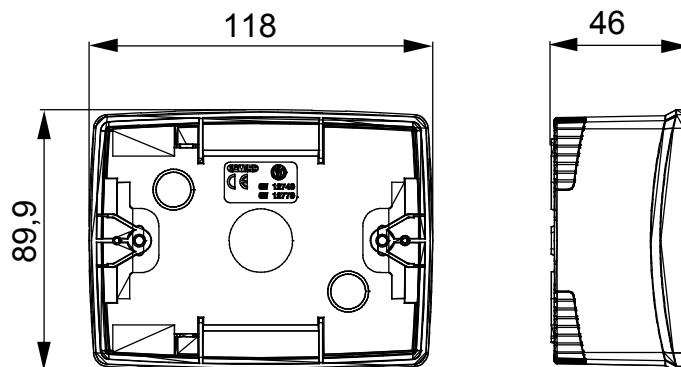

Gamma di plance da tavolo, scatole da parete e contenitori autoportanti vuoti da parete, adatte per l'alloggiamento dei dispositivi modulari ChorusSmart. Le plance e le scatole da parete, disponibili nei colori bianco e nero, vanno completate con supporto ChorusSmart e placche One. I contenitori autoportanti, disponibili nel colore grigio RAL 7035, si caratterizzano nelle versioni con grado di protezione IP40 e IP55: entrambi sono provvisti di pretranciati sfondabili, inoltre la versione stagna è fornita di portella con membrana trasparente anti-UV. Scatole e contenitori autoportanti sono predisposti per il fissaggio del morsetto di terra.

Descrizione	3 posti	Colore	Bianco satinato
Caratteristiche	Halogen free	Supporto	GW16803
Adatta per placche	ONE	Coppia serraggio viti	0.8 Newton/metri
Dim. esterne BxHxP (mm)	118x90x46	Glow wire test	650 °C
Termopressione con biglia	70 °C	Norma di riferimento	EN 60670-1
Temperatura di installazione	-5 +60 °C	Codice Electrocod	0212

### DIMENSIONALE

### SIMBOLOGIA TECNICA

**GWT**

650 °C

INSTALLAZIONE