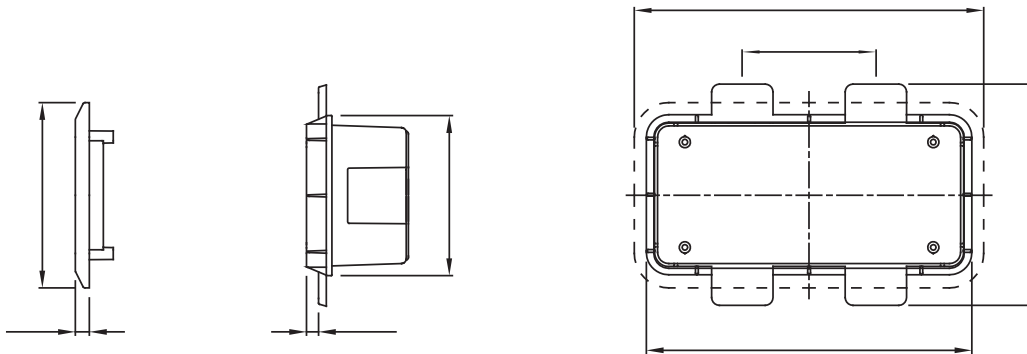

Scheda Tecnica Prodotto

GW66683PM

Green Wall

Per pareti	Cartongesso	N. prese IB alloggiabili	1
Grado di protezione	IP55	Resistenza agli urti	IK08
Prese IB alloggiabili	16/32 A SBF / CBF / Automatika	Codice Electrocod	2220
Glow wire test	850 °C (Fondo) - 650 °C (Cornice)	Foratura fondo	Mediante fresa multi-diametro
Temp. min. installazione	-15°C		

DIMENSIONALE

49
5

32

SIMBOLOGIA TECNICA

IP

IP55

IK

IK08

GWT

850 °C (Fondo) - 650 °C (Cornice)

MARCHI/APPROVAZIONI