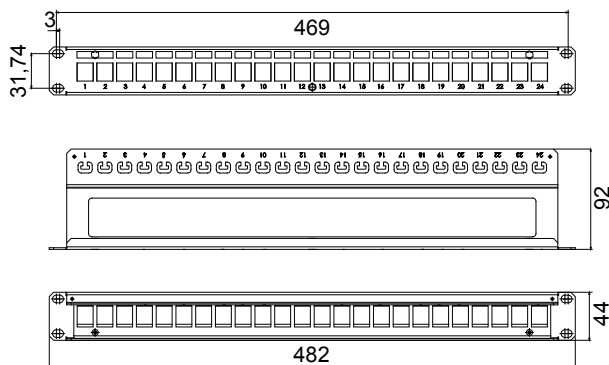

I quadri e gli armadi Data Center sono disponibili in un'ampia scelta di modularità e diverse profondità (fino a 1000mm) per adattarsi ad ogni esigenza applicativa.

Realizzati con materiali di elevata qualità (la portata statica a pieno carico può raggiungere i 1000Kg), i prodotti sono caratterizzati inoltre da facilità di cablaggio (grazie agli ampi volumi interni) e da una totale personalizzazione con le porte frontali asportabili e reversibili.

Categoria	Pannello permutazione vuoto 19"	Caratteristiche	Predisposto per 24 prese RJ45 UTP/FTP
Compatibile	Keystone Jack	Materiale	Acciaio
Finitura	Raggrinzante	Colore	Nero RAL 9005
Unità di cablaggio	1 U	Codice Electrocod	3752

DIMENSIONALE

MARCHI/APPROVAZIONI