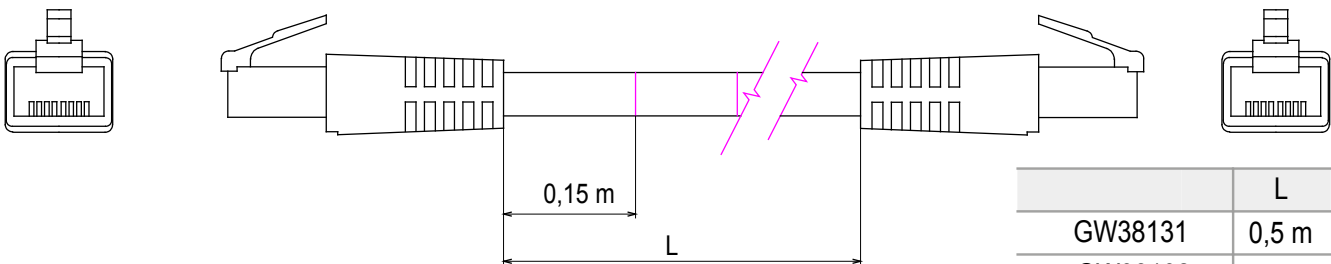

Sistema completo per la connessione e la distribuzione di reti LAN in ambito residenziale e terziario. La gamma comprende soluzioni per la fibra ottica, quadri da parete, armadi da pavimento e prodotti per il cablaggio in rame. Per cablare reti in rame, Data Center propone connettori RJ45 e accoppiatori HDMI e USB adatti per le serie civili Gewiss, cordoni di permutazione e cavi UTP e FTP, offrendo flessibilità installativa e semplicità di cablaggio.

Categoria	Cordone di permutazione	Descrizione	RJ45 - RJ45
Categoria di utilizzo	6	Cavi tipo	UTP 24 AWG
Sistema	UTP	Lunghezza cavo	5 m
Colore	Grigio	Codice Electrocod	2972

### DIMENSIONALE

	L
GW38131	0,5 m
GW38132	1 m
GW38133	2 m