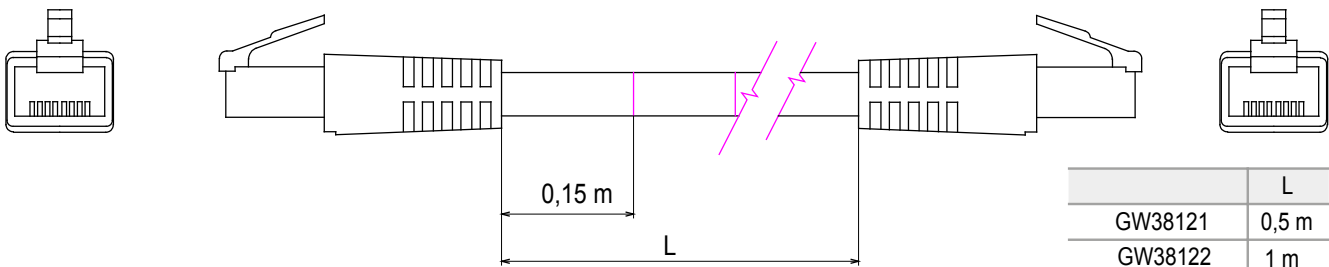

Scheda Tecnica Prodotto

GW38124

DATA CENTER

Sistema completo per la connessione e la distribuzione di reti LAN in ambito residenziale e terziario. La gamma comprende soluzioni per la fibra ottica, quadri da parete, armadi da pavimento e prodotti per il cablaggio in rame. Per cablare reti in rame, Data Center propone connettori RJ45 e accoppiatori HDMI e USB adatti per le serie civili Gewiss, cordoni di permutazione e cavi UTP e FTP, offrendo flessibilità installativa e semplicità di cablaggio.

Categoria	Cordone di permutazione	Descrizione	RJ45 - RJ45
Categoria di utilizzo	5e	Cavi tipo	FTP 24 AWG
Sistema	FTP	Lunghezza cavo	5 m
Colore	Grigio	Codice Electrocod	2972

DIMENSIONALE

	L
GW38121	0,5 m
GW38122	1 m
GW38123	2 m
GW38124	5 m