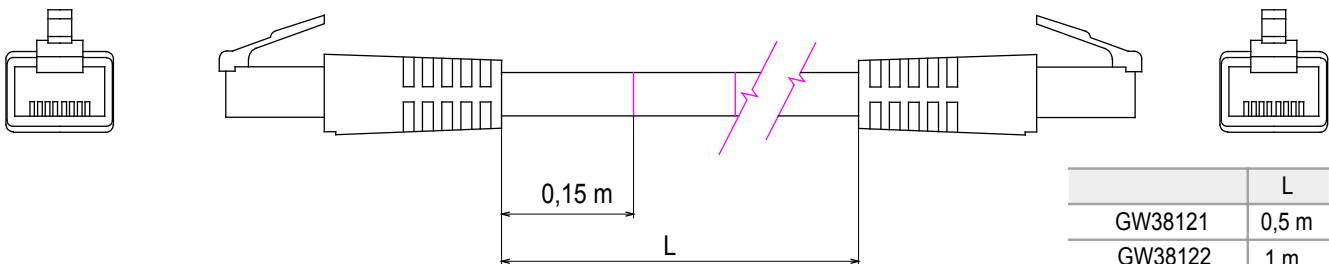

Scheda Tecnica Prodotto

GW38121

DATA CENTER

Sistema completo per la connessione e la distribuzione di reti LAN in ambito residenziale e terziario. La gamma comprende soluzioni per la fibra ottica, quadri da parete, armadi da pavimento e prodotti per il cablaggio in rame. Per cablare reti in rame, Data Center propone connettori RJ45 e accoppiatori HDMI e USB adatti per le serie civili Gewiss, cordoni di permutazione e cavi UTP e FTP, offrendo flessibilità installativa e semplicità di cablaggio.

Categoria	Cordone di permutazione	Descrizione	RJ45 - RJ45
Categoria di utilizzo	5e	Cavi tipo	FTP 24 AWG
Sistema	FTP	Lunghezza cavo	0.5 m
Colore	Grigio	Codice Electrocod	2972

DIMENSIONALE

	L
GW38121	0,5 m
GW38122	1 m
GW38123	2 m
GW38124	5 m