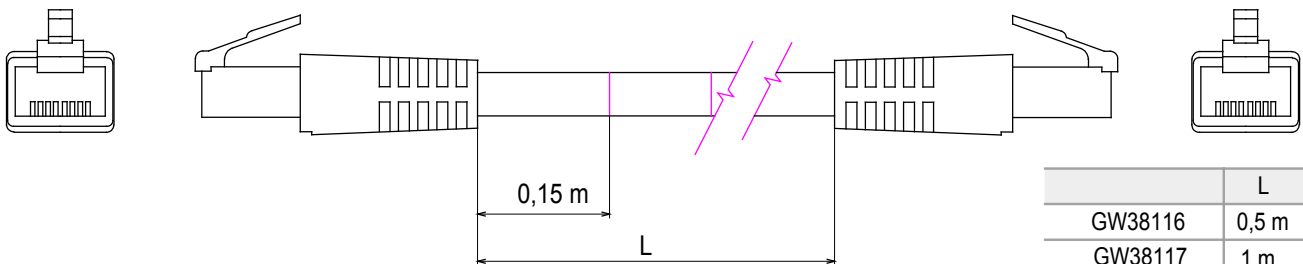

Sistema completo per la connessione e la distribuzione di reti LAN in ambito residenziale e terziario. La gamma comprende soluzioni per la fibra ottica, quadri da parete, armadi da pavimento e prodotti per il cablaggio in rame. Per cablare reti in rame, Data Center propone connettori RJ45 e accoppiatori HDMI e USB adatti per le serie civili Gewiss, cordoni di permutazione e cavi UTP e FTP, offrendo flessibilità installativa e semplicità di cablaggio.

Categoria	Cordone di permutazione	Descrizione	RJ45 - RJ45
Categoria di utilizzo	5e	Cavi tipo	UTP 24 AWG
Sistema	UTP	Lunghezza cavo	5 m
Colore	Grigio	Codice Electrocod	2972

DIMENSIONALE

	L
GW38116	0,5 m
GW38117	1 m
GW38118	2 m
GW38118	5 m