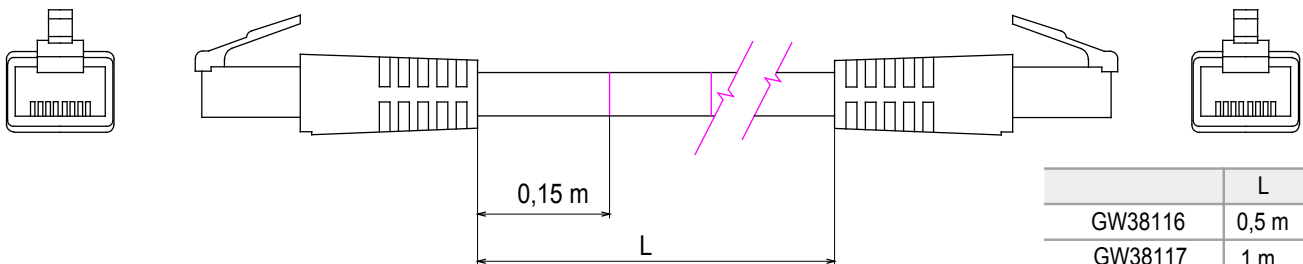

Sistema completo per la connessione e la distribuzione di reti LAN in ambito residenziale e terziario. La gamma comprende soluzioni per la fibra ottica, quadri da parete, armadi da pavimento e prodotti per il cablaggio in rame. Per cablare reti in rame, Data Center propone connettori RJ45 e accoppiatori HDMI e USB adatti per le serie civili Gewiss, cordoni di permutazione e cavi UTP e FTP, offrendo flessibilità installativa e semplicità di cablaggio.

Categoria	Cordone di permutazione	Descrizione	RJ45 - RJ45
Categoria di utilizzo	5e	Cavi tipo	UTP 24 AWG
Sistema	UTP	Lunghezza cavo	1 m
Colore	Grigio	Codice Electrocod	2972

### DIMENSIONALE

	L
GW38116	0,5 m
GW38117	1 m
GW38118	2 m
GW38118	5 m