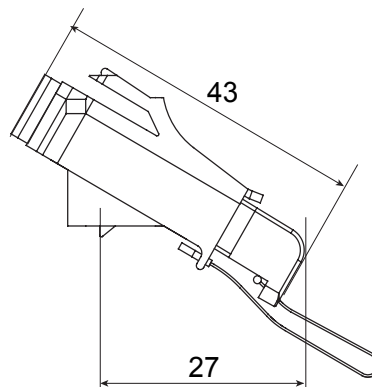

Categoria	Bussola ottica angolata	Materiale	Corpo in plastica, manicotto in ceramica
Colore	Verde RAL 6018	Caratteristiche	Simplex, monomodale
Per connettori	SC/APC	Tipo	Femmina/Femmina
Compatibile	Keystone Jack	Inclinazione	40°
Dotazioni	Tappo di sicurezza imperdibile		

### DIMENSIONALE