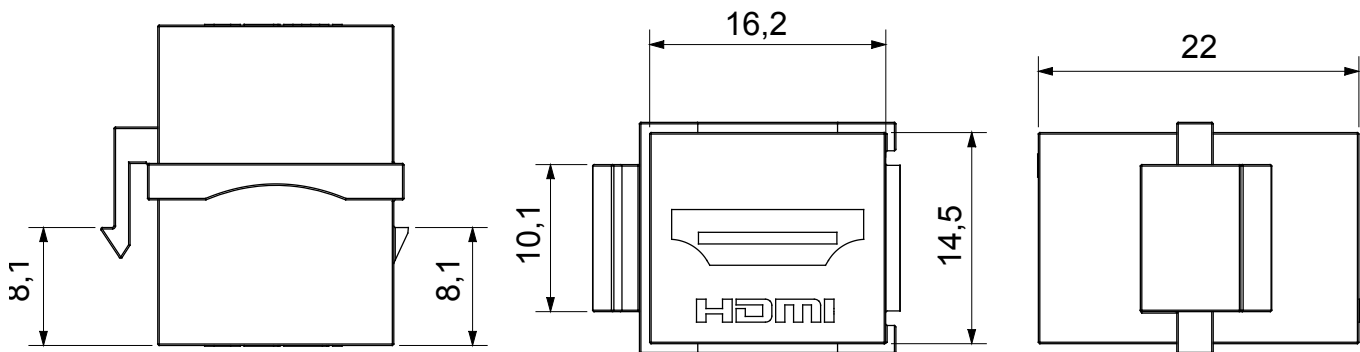

Sistema completo per la connessione e la distribuzione di reti LAN in ambito residenziale e terziario. La gamma comprende soluzioni per la fibra ottica, quadri da parete, armadi da pavimento e prodotti per il cablaggio in rame. Per cablare reti in rame, Data Center propone connettori RJ45 e accoppiatori HDMI e USB adatti per le serie civili Gewiss, cordini di permutazione e cavi UTP e FTP, offrendo flessibilità installativa e semplicità di cablaggio.

| Categoria | Presenza dati   | Descrizione       | Accoppiatore HDMI |
|-----------|-----------------|-------------------|-------------------|
| Tipo      | Femmina/Femmina | Compatibile       | Keystone Jack     |
| Materiale | Tecnopolimero   | Codice Electrocod | 3722              |

### DIMENSIONALE