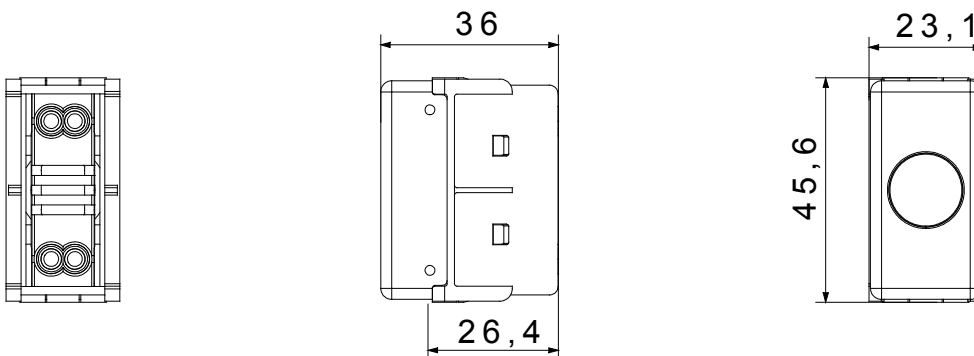

I dispositivi modulari System offrono la possibilità di creare infinite combinazioni frutti-placche, grazie ad una gamma completa in grado di soddisfare ogni esigenza estetica, funzionale ed installativa. Colori e finiture: bianco lucido, luminoso e versatile e nero satinato, elegante e di classe. Ideali per soluzioni da incasso (per scatole rettangolari o quadrate), da parete e per applicazioni speciali. La linea comprende comandi, prese, protezioni, segnalatori, connettori e dispositivi per il controllo, la sicurezza e il comfort dell'abitazione. Il materiale viene fornito privo di lampada. Lampada compatibile: a siluro tipo S6x31mm e S6,3x28mm (max 2W)

Diffusore tipo	Piano	Diffusore colore	Azzurro
Diffusore significato	Specifico	Attacco per lampada	A siluro
Norma di riferimento	EN 62094-1	Colore	Bianco
N. moduli SYSTEM	1	Materiale	Tecnopolimero
Codice Electrocod	0132		

DIMENSIONALE

MARCHI/APPROVAZIONI