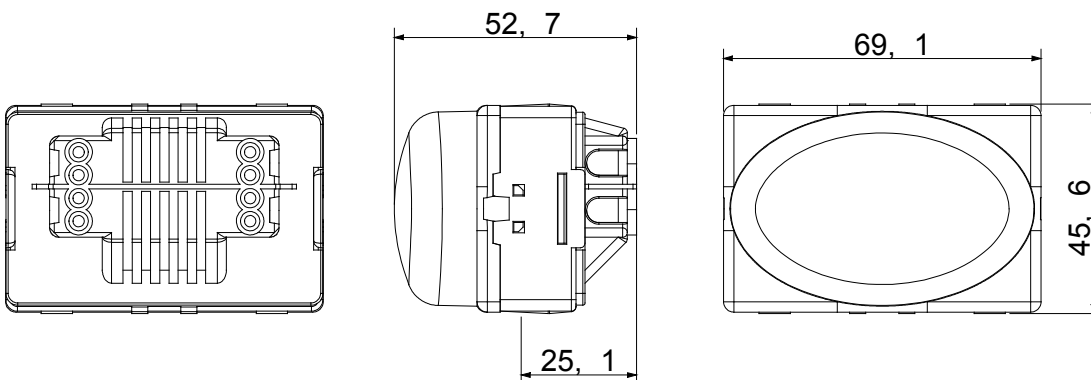

Scheda Tecnica Prodotto

GW20627

SYSTEM WHITE - serie civile

I dispositivi modulari System offrono la possibilità di creare infinite combinazioni frutti-placche, grazie ad una gamma completa in grado di soddisfare ogni esigenza estetica, funzionale ed installativa. Colore e finitura: bianco lucido, luminoso e versatile. Ideali per soluzioni da incasso (per scatole rettangolari o quadrate), da parete e per applicazioni speciali. La linea comprende comandi, prese, protezioni, segnalatori, connettori e dispositivi per il controllo, la sicurezza e il comfort dell'abitazione.

Diffusore colore	Rosso	Attacco per lampada	Siluro S6x36 mm
N. moduli SYSTEM	3	Categoria	Serie System
Tipologia	Segnalazione	Colore	Bianco
Descrizione	Lampada segnapasso sporgente	Morsetti di cablaggio	A vite
Norma di riferimento	EN 62094-1		

DIMENSIONALE

MARCHI/APPROVAZIONI