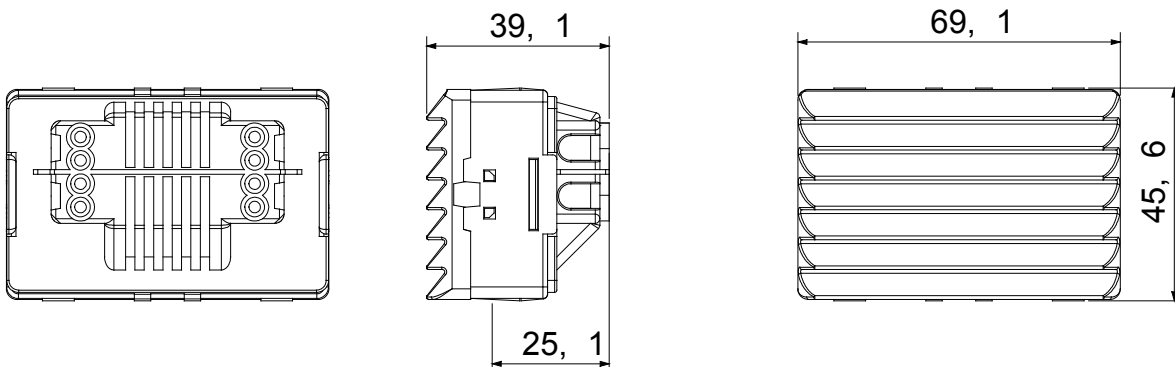

I dispositivi modulari System offrono la possibilità di creare infinite combinazioni frutti-placche, grazie ad una gamma completa in grado di soddisfare ogni esigenza estetica, funzionale ed installativa. Colore e finitura: bianco lucido, luminoso e versatile. Ideali per soluzioni da incasso (per scatole rettangolari o quadrate), da parete e per applicazioni speciali. La linea comprende comandi, prese, protezioni, segnalatori, connettori e dispositivi per il controllo, la sicurezza e il comfort dell'abitazione.

Diffusore colore	Azzurro	Attacco per lampada	Siluro S6x36 mm
N. moduli SYSTEM	3	Categoria	Serie System
Tipologia	Segnalazione	Colore	Bianco
Descrizione	Lampada segnapasso	Morsetti di cablaggio	A vite
Norma di riferimento	EN 62094-1		

DIMENSIONALE

MARCHI/APPROVAZIONI