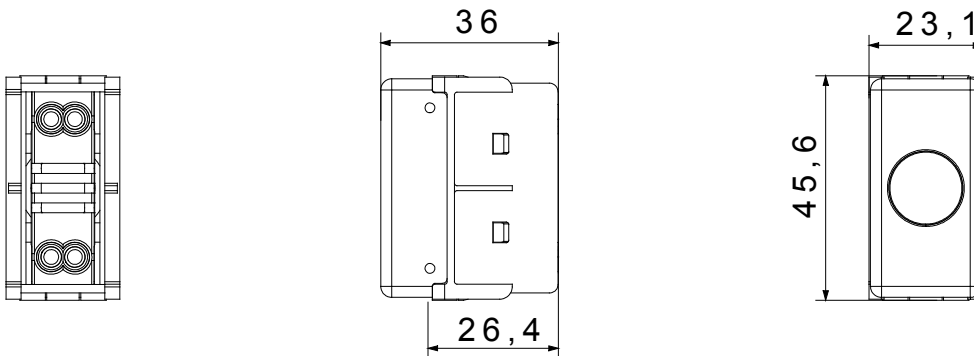

I dispositivi modulari System offrono la possibilità di creare infinite combinazioni frutti-placche, grazie ad una gamma completa in grado di soddisfare ogni esigenza estetica, funzionale ed installativa. Colori e finiture: bianco lucido, luminoso e versatile e nero satinato, elegante e di classe. Ideali per soluzioni da incasso (per scatole rettangolari o quadrate), da parete e per applicazioni speciali. La linea comprende comandi, prese, protezioni, segnalatori, connettori e dispositivi per il controllo, la sicurezza e il comfort dell'abitazione. Il materiale viene fornito privo di lampada. Lampada compatibile: a siluro tipo S6x31mm e S6,3x28mm (max 2W)

Diffusore tipo	Piano	Diffusore colore	Verde
Diffusore significato	Sicurezza	Attacco per lampada	A siluro
Norma di riferimento	EN 62094-1	Colore	Bianco
N. moduli SYSTEM	1	Materiale	Tecnopolimero
Codice Electrocod	0132		

DIMENSIONALE

MARCHI/APPROVAZIONI