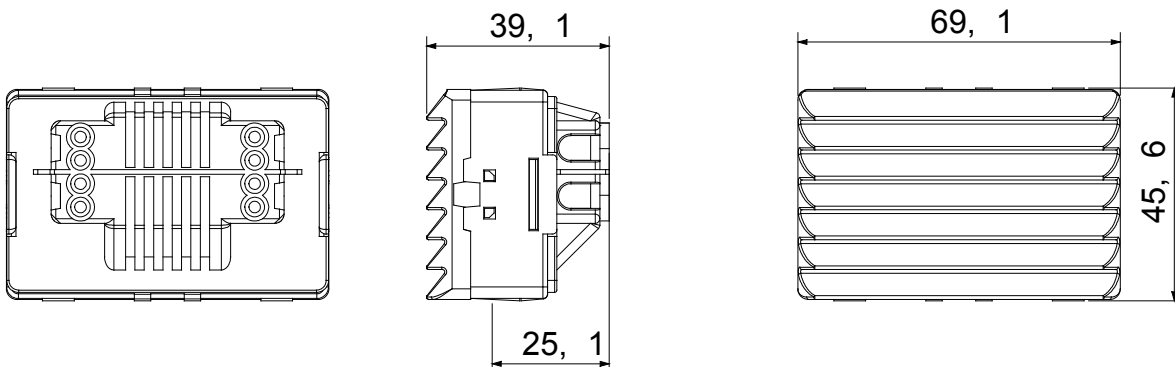

I dispositivi modulari System offrono la possibilità di creare infinite combinazioni frutti-placche, grazie ad una gamma completa in grado di soddisfare ogni esigenza estetica, funzionale ed installativa. Colore e finitura: bianco lucido, luminoso e versatile. Ideali per soluzioni da incasso (per scatole rettangolari o quadrate), da parete e per applicazioni speciali. La linea comprende comandi, prese, protezioni, segnalatori, connettori e dispositivi per il controllo, la sicurezza e il comfort dell'abitazione.

Diffusore colore	Opale	Attacco per lampada	Siluro S6x36 mm
N. moduli SYSTEM	3	Categoria	Serie System
Tipologia	Segnalazione	Colore	Bianco
Descrizione	Lampada segnapasso	Morsetti di cablaggio	A vite
Norma di riferimento	EN 62094-1		

DIMENSIONALE

MARCHI/APPROVAZIONI