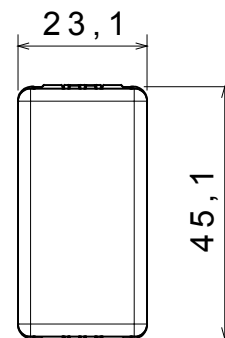

Categoria	Copriforo	Colore	Bianco
Descrizione	1 posto	Norma di riferimento	EN 60669-1
Termopressione con biglia	125 °C	Resistenza al filo incandescente	850 °C
N. moduli SYSTEM	1	Materiale	Tecnopolimero
Codice Electrocod	0100		

### DIMENSIONALE