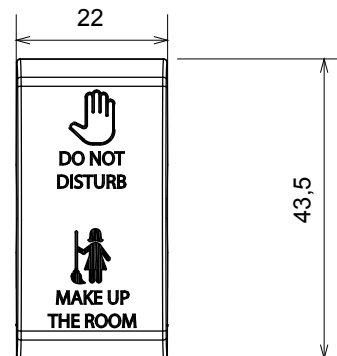

Ampia gamma di apparecchi di comando, di prese per il prelievo di energia (conformi agli standard nazionali e internazionali), per il prelievo di segnale, per il controllo del clima, per la gestione del comfort, per la segnalazione degli allarmi tecnici, per la gestione dell'illuminazione di emergenza. I dispositivi modulari ChoruSmart sono disponibili in cinque colori, bianco lucido, bianco satinato, natural beige, nero satinato e titanio verniciato e in diverse dimensioni, da 1/2, 1, 2 e 3 moduli. Grazie ai supporti di fissaggio per scatole rettangolari, quadrate e tonde, è possibile creare infinite combinazioni con la gamma delle placche ChoruSmart.

| | | | |
|----------------------------------|-----------------------|---------------------------|----------------|
| Categoria | Tasto intercambiabile | Tasto | Neutro |
| Simbolo | DND+MUR | Colore | Titanio lucido |
| Norma di riferimento | EN 60669-1 | Termopressione con biglia | 125 °C |
| Resistenza al filo incandescente | 850 °C | N. moduli | 1 |
| Codice Electrocod | 140 | | |

DIMENSIONALE

SIMBOLOGIA TECNICA

MARCHI/APPROVAZIONI