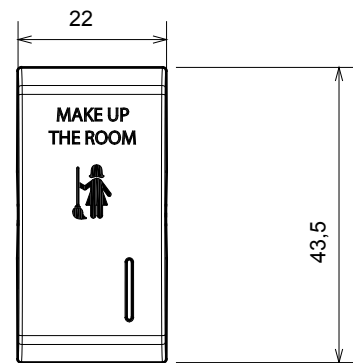

Ampla gamma di apparecchi di comando, di prese per il prelievo di energia (conformi agli standard nazionali e internazionali), per il prelievo di segnale, per il controllo del clima, per la gestione del comfort, per la segnalazione degli allarmi tecnici, per la gestione dell'illuminazione di emergenza. I dispositivi modulari ChoruSmart sono disponibili in cinque colori, bianco lucido, bianco satinato, natural beige, nero satinato e titanio verniciato e in diverse dimensioni, da 1/2, 1, 2 e 3 moduli. Grazie ai supporti di fissaggio per scatole rettangolari, quadrate e tonde, è possibile creare infinite combinazioni con la gamma delle placche ChoruSmart.

Categoria	Tasto intercambiabile	Tasto	Con diffusore
Simbolo	MUR	Colore	Titanio lucido
Norma di riferimento	EN 60669-1	Termopressione con biglia	125 °C
Resistenza al filo incandescente	850 °C	N. moduli	1
Codice Electrocod	140		

DIMENSIONALE

SIMBOLOGIA TECNICA

125 °C

850 °C

MARCHI/APPROVAZIONI