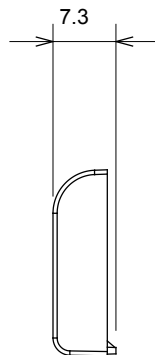

Ampia gamma di apparecchi di comando, di prese per il prelievo di energia (conformi agli standard nazionali e internazionali), per il prelievo di segnale, per il controllo del clima, per la gestione del comfort, per la segnalazione degli allarmi tecnici, per la gestione dell'illuminazione di emergenza. I dispositivi modulari ChoruSmart sono disponibili in cinque colori, bianco lucido, bianco satinato, natural beige, nero satinato e titanio verniciato e in diverse dimensioni, da 1/2, 1, 2 e 3 moduli. Grazie ai supporti di fissaggio per scatole rettangolari, quadrate e tonde, è possibile creare infinite combinazioni con la gamma delle placche ChoruSmart.

Categoria	Tasto intercambiabile	Tipo	Intercambiabili
Colore	Titanio lucido	Descrizione	Tasti 22x22 mm
Norma di riferimento	EN 60669-1	Termopressione con biglia	125 °C
Resistenza al filo incandescente	850 °C	Simbolo	Freccia orizzontale
Materiale	Tecnopolimero	Codice Electrocod	0130

DIMENSIONALE

SIMBOLOGIA TECNICA

MARCHI/APPROVAZIONI