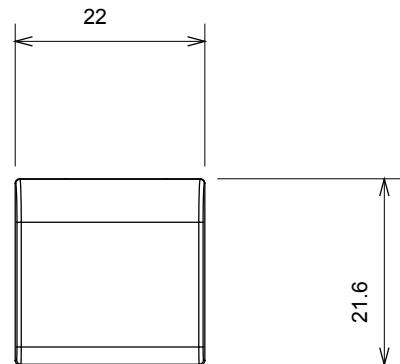

Ampia gamma di apparecchi di comando, di prese per il prelievo di energia (conformi agli standard nazionali e internazionali), per il prelievo di segnale, per il controllo del clima, per la gestione del comfort, per la segnalazione degli allarmi tecnici, per la gestione dell'illuminazione di emergenza. I dispositivi modulari ChoruSmart sono disponibili in cinque colori, bianco lucido, bianco satinato, natural beige, nero satinato e titanio verniciato e in diverse dimensioni, da 1/2, 1, 2 e 3 moduli. Grazie ai supporti di fissaggio per scatole rettangolari, quadrate e tonde, è possibile creare infinite combinazioni con la gamma delle placche ChoruSmart.

Categoria	Tasto intercambiabile	Tipo	Intercambiabili
Colore	Titanio lucido	Descrizione	Tasti 22x22 mm
Norma di riferimento	EN 60669-1	Termopressione con biglia	125 °C
Resistenza al filo incandescente	850 °C	Simbolo	Freccia orizzontale
Materiale	Tecnopolimero	Codice Electrocod	0130

DIMENSIONALE

SIMBOLOGIA TECNICA

MARCHI/APPROVAZIONI