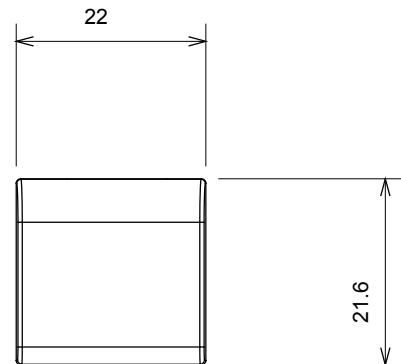

Ampia gamma di apparecchi di comando, di prese per il prelievo di energia (conformi agli standard nazionali e internazionali), per il prelievo di segnale, per il controllo del clima, per la gestione del comfort, per la segnalazione degli allarmi tecnici, per la gestione dell'illuminazione di emergenza. I dispositivi modulari ChoruSmart sono disponibili in cinque colori, bianco lucido, bianco satinato, natural beige, nero satinato e titanio verniciato e in diverse dimensioni, da 1/2, 1, 2 e 3 moduli. Grazie ai supporti di fissaggio per scatole rettangolari, quadrate e tonde, è possibile creare infinite combinazioni con la gamma delle placche ChoruSmart.

Categoria	Tasto intercambiabile	Tipo	Intercambiabili
Colore	Titanio lucido	Descrizione	Tasti 22x22 mm
Norma di riferimento	EN 60669-1	Termopressione con biglia	125 °C
Resistenza al filo incandescente	850 °C	Simbolo	Freccia verticale
Materiale	Tecnopolimero	Codice Electrocod	0130

### DIMENSIONALE