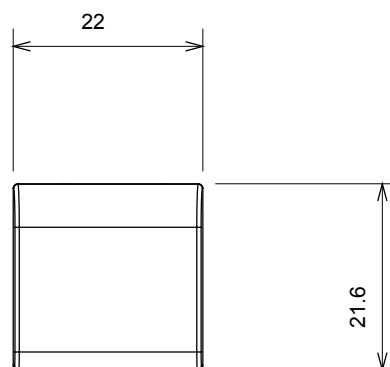

Ampia gamma di apparecchi di comando, di prese per il prelievo di energia (conformi agli standard nazionali e internazionali), per il prelievo di segnale, per il controllo del clima, per la gestione del comfort, per la segnalazione degli allarmi tecnici, per la gestione dell'illuminazione di emergenza. I dispositivi modulari ChoruSmart sono disponibili in cinque colori, bianco lucido, bianco satinato, natural beige, nero satinato e titanio verniciato e in diverse dimensioni, da 1/2, 1, 2 e 3 moduli. Grazie ai supporti di fissaggio per scatole rettangolari, quadrate e tonde, è possibile creare infinite combinazioni con la gamma delle placche ChoruSmart.

Categoria	Tasto intercambiabile	Tipo	Intercambiabili
Colore	Titanio lucido	Descrizione	Tasti 22x22 mm
Norma di riferimento	EN 60669-1	Termopressione con biglia	125 °C
Resistenza al filo incandescente	850 °C	Simbolo	Generico
Materiale	Tecnopolimero	Codice Electrocod	0130

DIMENSIONALE

SIMBOLOGIA TECNICA

MARCHI/APPROVAZIONI