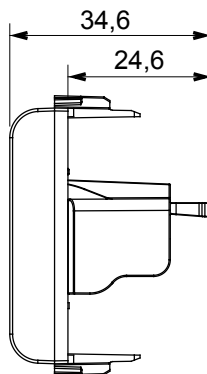

Ampia gamma di apparecchi di comando, di prese per il prelievo di energia (conformi agli standard nazionali e internazionali), per il prelievo di segnale, per il controllo del clima, per la gestione del comfort, per la segnalazione degli allarmi tecnici, per la gestione dell'illuminazione di emergenza. I dispositivi modulari ChoruSmart sono disponibili in cinque colori, bianco lucido, bianco satinato, natural beige, nero satinato e titanio verniciato e in diverse dimensioni, da 1/2, 1, 2 e 3 moduli. Grazie ai supporti di fissaggio per scatole rettangolari, quadrate e tonde, è possibile creare infinite combinazioni con la gamma delle placche ChoruSmart.

Categoria	Presse	Descrizione	Presse USB
Colore	Titanio lucido	N. moduli	1
Codice Electrocod	3720	Materiale	Tecnopolimero

DIMENSIONALE

MARCHI/APPROVAZIONI