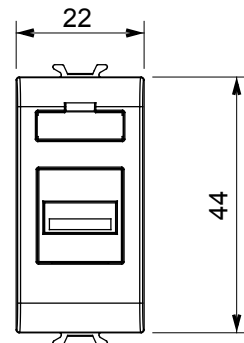

Ampia gamma di apparecchi di comando, di prese per il prelievo di energia (conformi agli standard nazionali e internazionali), per il prelievo di segnale, per il controllo del clima, per la gestione del comfort, per la segnalazione degli allarmi tecnici, per la gestione dell'illuminazione di emergenza. I dispositivi modulari ChoruSmart sono disponibili in cinque colori, bianco lucido, bianco satinato, natural beige, nero satinato e titanio verniciato e in diverse dimensioni, da 1/2, 1, 2 e 3 moduli. Grazie ai supporti di fissaggio per scatole rettangolari, quadrate e tonde, è possibile creare infinite combinazioni con la gamma delle placche ChoruSmart.

Categoria	Presse	Descrizione	Presse USB
Colore	Titanio lucido	N. moduli	1
Codice Electrocod	3720	Materiale	Tecnopolimero

DIMENSIONALE

MARCHI/APPROVAZIONI