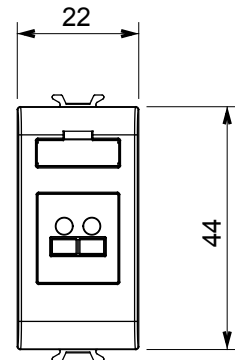

Ampia gamma di apparecchi di comando, di prese per il prelievo di energia (conformi agli standard nazionali e internazionali), per il prelievo di segnale, per il controllo del clima, per la gestione del comfort, per la segnalazione degli allarmi tecnici, per la gestione dell'illuminazione di emergenza. I dispositivi modulari ChoruSmart sono disponibili in cinque colori, bianco lucido, bianco satinato, natural beige, nero satinato e titanio verniciato e in diverse dimensioni, da 1/2, 1, 2 e 3 moduli. Grazie ai supporti di fissaggio per scatole rettangolari, quadrate e tonde, è possibile creare infinite combinazioni con la gamma delle placche ChoruSmart.

Categoria	Connettore	Descrizione	Presenza diffusione sonora
Colore	Titanio lucido	N. moduli	1
Codice Electrocod	3720	Materiale	Tecnopolimero

DIMENSIONALE

MARCHI/APPROVAZIONI