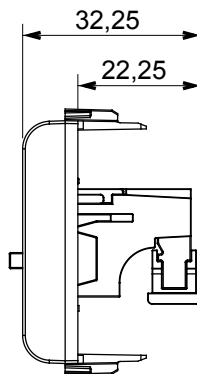

Ampia gamma di apparecchi di comando, di prese per il prelievo di energia (conformi agli standard nazionali e internazionali), per il prelievo di segnale, per il controllo del clima, per la gestione del comfort, per la segnalazione degli allarmi tecnici, per la gestione dell'illuminazione di emergenza. I dispositivi modulari ChoruSmart sono disponibili in cinque colori, bianco lucido, bianco satinato, natural beige, nero satinato e titanio verniciato e in diverse dimensioni, da 1/2, 1, 2 e 3 moduli. Grazie ai supporti di fissaggio per scatole rettangolari, quadrate e tonde, è possibile creare infinite combinazioni con la gamma delle placche ChoruSmart.

Categoria	Connettore	Descrizione	Presenza diffusione sonora
Colore	Titanio lucido	N. moduli	1
Codice Electrocod	3720	Materiale	Tecnopolimero

DIMENSIONALE

MARCHI/APPROVAZIONI