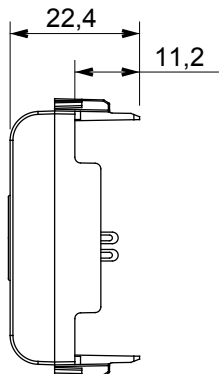

Ampia gamma di apparecchi di comando, di prese per il prelievo di energia (conformi agli standard nazionali e internazionali), per il prelievo di segnale, per il controllo del clima, per la gestione del comfort, per la segnalazione degli allarmi tecnici, per la gestione dell'illuminazione di emergenza. I dispositivi modulari ChoruSmart sono disponibili in cinque colori, bianco lucido, bianco satinato, natural beige, nero satinato e titanio verniciato e in diverse dimensioni, da 1/2, 1, 2 e 3 moduli. Grazie ai supporti di fissaggio per scatole rettangolari, quadrate e tonde, è possibile creare infinite combinazioni con la gamma delle placche ChoruSmart.

Categoria	Connettore	Descrizione	Per altoparlante
Colore	Titanio lucido	Norma di riferimento	Presse DIN 41529
N. moduli	1	Codice Electrocod	3720
Materiale	Tecnopolimero		

DIMENSIONALE

MARCHI/APPROVAZIONI