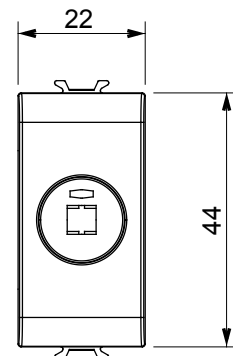

Ampia gamma di apparecchi di comando, di prese per il prelievo di energia (conformi agli standard nazionali e internazionali), per il prelievo di segnale, per il controllo del clima, per la gestione del comfort, per la segnalazione degli allarmi tecnici, per la gestione dell'illuminazione di emergenza. I dispositivi modulari ChoruSmart sono disponibili in cinque colori, bianco lucido, bianco satinato, natural beige, nero satinato e titanio verniciato e in diverse dimensioni, da 1/2, 1, 2 e 3 moduli. Grazie ai supporti di fissaggio per scatole rettangolari, quadrate e tonde, è possibile creare infinite combinazioni con la gamma delle placche ChoruSmart.

Categoria	Connettore	Descrizione	Per altoparlante
Colore	Titanio lucido	Norma di riferimento	Presse DIN 41529
N. moduli	1	Codice Electrocod	3720
Materiale	Tecnopolimero		

DIMENSIONALE

MARCHI/APPROVAZIONI