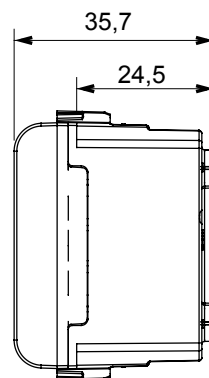

Ampia gamma di apparecchi di comando, di prese per il prelievo di energia (conformi agli standard nazionali e internazionali), per il prelievo di segnale, per il controllo del clima, per la gestione del comfort, per la segnalazione degli allarmi tecnici, per la gestione dell'illuminazione di emergenza. I dispositivi modulari ChoruSmart sono disponibili in cinque colori, bianco lucido, bianco satinato, natural beige, nero satinato e titanio verniciato e in diverse dimensioni, da 1/2, 1, 2 e 3 moduli. Grazie ai supporti di fissaggio per scatole rettangolari, quadrate e tonde, è possibile creare infinite combinazioni con la gamma delle placche ChoruSmart.

Categoria	Presse SELV	Descrizione	2P - 6 A - 24 V
Colore	Titanio lucido	Per spinotti	Ø 3 mm
N. moduli	1	Codice Electrocod	0131
Materiale	Tecnopolimero		

DIMENSIONALE

MARCHI/APPROVAZIONI