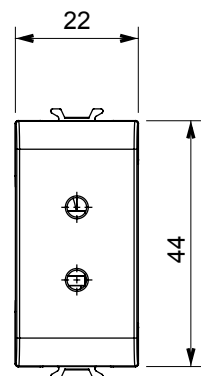

Ampia gamma di apparecchi di comando, di prese per il prelievo di energia (conformi agli standard nazionali e internazionali), per il prelievo di segnale, per il controllo del clima, per la gestione del comfort, per la segnalazione degli allarmi tecnici, per la gestione dell'illuminazione di emergenza. I dispositivi modulari ChoruSmart sono disponibili in cinque colori, bianco lucido, bianco satinato, natural beige, nero satinato e titanio verniciato e in diverse dimensioni, da 1/2, 1, 2 e 3 moduli. Grazie ai supporti di fissaggio per scatole rettangolari, quadrate e tonde, è possibile creare infinite combinazioni con la gamma delle placche ChoruSmart.

Categoria	Presse SELV	Descrizione	2P - 6 A - 24 V
Colore	Titanio lucido	Per spinotti	Ø 3 mm
N. moduli	1	Codice Electrocod	0131
Materiale	Tecnopolimero		

DIMENSIONALE

MARCHI/APPROVAZIONI