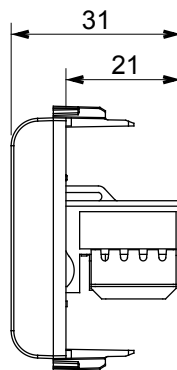

Ampia gamma di apparecchi di comando, di prese per il prelievo di energia (conformi agli standard nazionali e internazionali), per il prelievo di segnale, per il controllo del clima, per la gestione del comfort, per la segnalazione degli allarmi tecnici, per la gestione dell'illuminazione di emergenza. I dispositivi modulari ChoruSmart sono disponibili in cinque colori, bianco lucido, bianco satinato, natural beige, nero satinato e titanio verniciato e in diverse dimensioni, da 1/2, 1, 2 e 3 moduli. Grazie ai supporti di fissaggio per scatole rettangolari, quadrate e tonde, è possibile creare infinite combinazioni con la gamma delle placche ChoruSmart.

Categoria	Presse dati	Descrizione	RJ45
Colore	Titanio lucido	Categoria di utilizzo	6
Cavi	UTP	Connessione	Toolless
Numero coppie	4	Norma di riferimento	EN 60603-7-4
N. moduli	1	Codice Electrocod	3722
Materiale	Tecnopolimero		

### DIMENSIONALE