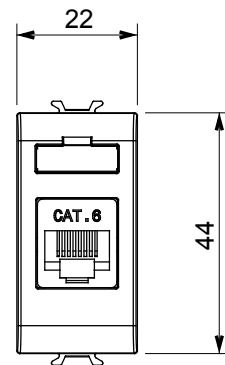

Ampia gamma di apparecchi di comando, di prese per il prelievo di energia (conformi agli standard nazionali e internazionali), per il prelievo di segnale, per il controllo del clima, per la gestione del comfort, per la segnalazione degli allarmi tecnici, per la gestione dell'illuminazione di emergenza. I dispositivi modulari ChoruSmart sono disponibili in cinque colori, bianco lucido, bianco satinato, natural beige, nero satinato e titanio verniciato e in diverse dimensioni, da 1/2, 1, 2 e 3 moduli. Grazie ai supporti di fissaggio per scatole rettangolari, quadrate e tonde, è possibile creare infinite combinazioni con la gamma delle placche ChoruSmart.

Categoria	Presse dati	Descrizione	RJ45
Colore	Titanio lucido	Categoria di utilizzo	6
Cavi	UTP	Connessione	Toolless
Numero coppie	4	Norma di riferimento	EN 60603-7-4
N. moduli	1	Codice Electrocod	3722
Materiale	Tecnopolimero		

### DIMENSIONALE