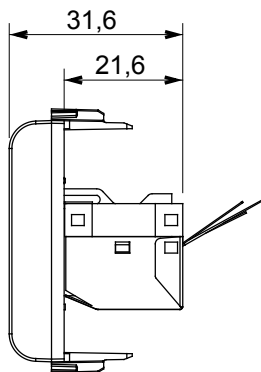

Ampla gamma di apparecchi di comando, di prese per il prelievo di energia (conformi agli standard nazionali e internazionali), per il prelievo di segnale, per il controllo del clima, per la gestione del comfort, per la segnalazione degli allarmi tecnici, per la gestione dell'illuminazione di emergenza. I dispositivi modulari ChoruSmart sono disponibili in cinque colori, bianco lucido, bianco satinato, natural beige, nero satinato e titanio verniciato e in diverse dimensioni, da 1/2, 1, 2 e 3 moduli. Grazie ai supporti di fissaggio per scatole rettangolari, quadrate e tonde, è possibile creare infinite combinazioni con la gamma delle placche ChoruSmart.

Categoria	Presse dati	Descrizione	RJ45
Colore	Titanio lucido	Categoria di utilizzo	5e
Cavi	FTP	Connessione	Toolless
Numero coppie	4	Norma di riferimento	EN 60603-7-3
N. moduli	1	Codice Electrocod	3722
Materiale	Tecnopolimero		

DIMENSIONALE

MARCHI/APPROVAZIONI