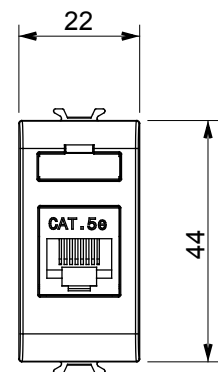

Categoria	Presse dati	Descrizione	RJ45
Colore	Titanio lucido	Categoria di utilizzo	5e
Cavi	FTP	Connessione	Toolless
Numero coppie	4	Norma di riferimento	EN 60603-7-3
N. moduli	1	Codice Electrocod	3722
Materiale	Tecnopolimero		

DIMENSIONALE

MARCHI/APPROVAZIONI