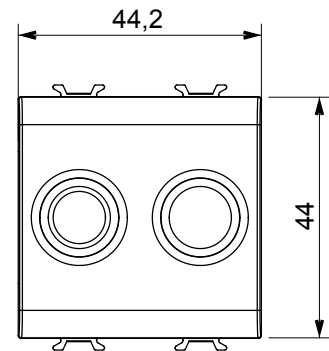

Ampia gamma di apparecchi di comando, di prese per il prelievo di energia (conformi agli standard nazionali e internazionali), per il prelievo di segnale, per il controllo del clima, per la gestione del comfort, per la segnalazione degli allarmi tecnici, per la gestione dell'illuminazione di emergenza. I dispositivi modulari ChoruSmart sono disponibili in cinque colori, bianco lucido, bianco satinato, natural beige, nero satinato e titanio verniciato e in diverse dimensioni, da 1/2, 1, 2 e 3 moduli. Grazie ai supporti di fissaggio per scatole rettangolari, quadrate e tonde, è possibile creare infinite combinazioni con la gamma delle placche ChoruSmart.

Categoria	Presse TV/FM	Descrizione	Diretta
Colore	Titanio lucido	Attenuazione	0 dB
Connettori	TV-FM	Norma di riferimento	EN 60728-4; IEC 61169-2
N. moduli	2	Fissaggio cavo	A vite
Struttura	Corpo metallico in pressofusione zama	Codice Electrocod	0131
Materiale	Tecnopolimero		

DIMENSIONALE

MARCHI/APPROVAZIONI