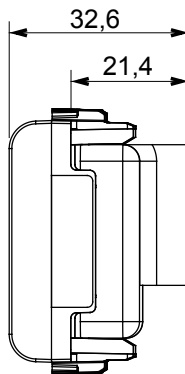

Ampia gamma di apparecchi di comando, di prese per il prelievo di energia (conformi agli standard nazionali e internazionali), per il prelievo di segnale, per il controllo del clima, per la gestione del comfort, per la segnalazione degli allarmi tecnici, per la gestione dell'illuminazione di emergenza. I dispositivi modulari ChoruSmart sono disponibili in cinque colori, bianco lucido, bianco satinato, natural beige, nero satinato e titanio verniciato e in diverse dimensioni, da 1/2, 1, 2 e 3 moduli. Grazie ai supporti di fissaggio per scatole rettangolari, quadrate e tonde, è possibile creare infinite combinazioni con la gamma delle placche ChoruSmart.

Categoria	Presse TV/FM	Descrizione	Diretta
Colore	Titanio lucido	Attenuazione	0 dB
Connettori	TV-FM	Norma di riferimento	EN 60728-4; IEC 61169-2
N. moduli	2	Fissaggio cavo	A vite
Struttura	Corpo metallico in pressofusione zama	Codice Electrocod	0131
Materiale	Tecnopolimero		

DIMENSIONALE

MARCHI/APPROVAZIONI