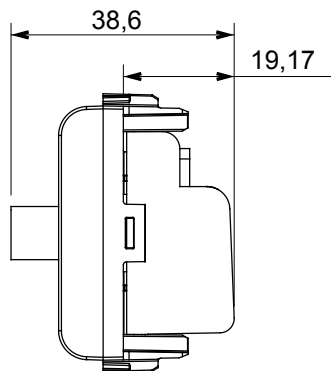

Ampla gamma di apparecchi di comando, di prese per il prelievo di energia (conformi agli standard nazionali e internazionali), per il prelievo di segnale, per il controllo del clima, per la gestione del comfort, per la segnalazione degli allarmi tecnici, per la gestione dell'illuminazione di emergenza. I dispositivi modulari ChoruSmart sono disponibili in cinque colori, bianco lucido, bianco satinato, natural beige, nero satinato e titanio verniciato e in diverse dimensioni, da 1/2, 1, 2 e 3 moduli. Grazie ai supporti di fissaggio per scatole rettangolari, quadrate e tonde, è possibile creare infinite combinazioni con la gamma delle placche ChoruSmart.

Categoria	Presse TV/SAT	Descrizione	Passante
Colore	Titanio lucido	Attenuazione	10 dB
Frequenza	5-2400 MHz	Schermatura	Classe A
Per connettore tipo	F-Femmina	Norma di riferimento	EN 60728-4; IEC 61169-24
N. moduli	1	Fissaggio cavo	A vite
Struttura	Corpo metallico in pressofusione zama	Codice Electrocod	0131
Materiale	Tecnopolimero		

DIMENSIONALE

MARCHI/APPROVAZIONI