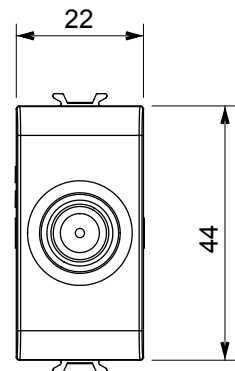

Ampla gamma di apparecchi di comando, di prese per il prelievo di energia (conformi agli standard nazionali e internazionali), per il prelievo di segnale, per il controllo del clima, per la gestione del comfort, per la segnalazione degli allarmi tecnici, per la gestione dell'illuminazione di emergenza. I dispositivi modulari ChoruSmart sono disponibili in cinque colori, bianco lucido, bianco satinato, natural beige, nero satinato e titanio verniciato e in diverse dimensioni, da 1/2, 1, 2 e 3 moduli. Grazie ai supporti di fissaggio per scatole rettangolari, quadrate e tonde, è possibile creare infinite combinazioni con la gamma delle placche ChoruSmart.

Categoria	Presse TV/SAT	Descrizione	Passante
Colore	Titanio lucido	Attenuazione	10 dB
Frequenza	5-2400 MHz	Schermatura	Classe A
Per connettore tipo	F-Femmina	Norma di riferimento	EN 60728-4; IEC 61169-24
N. moduli	1	Fissaggio cavo	A vite
Struttura	Corpo metallico in pressofusione zama	Codice Electrocod	0131
Materiale	Tecnopolimero		

DIMENSIONALE

MARCHI/APPROVAZIONI