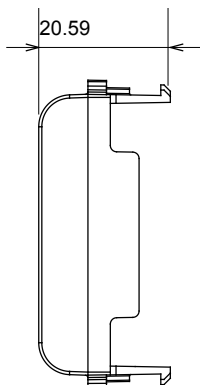

Ampia gamma di apparecchi di comando, di prese per il prelievo di energia (conformi agli standard nazionali e internazionali), per il prelievo di segnale, per il controllo del clima, per la gestione del comfort, per la segnalazione degli allarmi tecnici, per la gestione dell'illuminazione di emergenza. I dispositivi modulari ChoruSmart sono disponibili in cinque colori, bianco lucido, bianco satinato, natural beige, nero satinato e titanio verniciato e in diverse dimensioni, da 1/2, 1, 2 e 3 moduli. Grazie ai supporti di fissaggio per scatole rettangolari, quadrate e tonde, è possibile creare infinite combinazioni con la gamma delle placche ChoruSmart.

Categoria	Copriforo	Colore	Titanio lucido
Descrizione	1/2 posto	Norma di riferimento	EN 60669-1
Termopressione con biglia	125 °C	Resistenza al filo incandescente	850 °C
N. moduli	1/2	Materiale	Tecnopolimero
Codice Electrocod	0100		

DIMENSIONALE

SIMBOLOGIA TECNICA

MARCHI/APPROVAZIONI