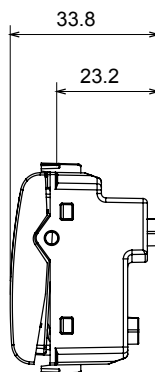

Ampia gamma di apparecchi di comando, di prese per il prelievo di energia (conformi agli standard nazionali e internazionali), per il prelievo di segnale, per il controllo del clima, per la gestione del comfort, per la segnalazione degli allarmi tecnici, per la gestione dell'illuminazione di emergenza. I dispositivi modulari ChoruSmart sono disponibili in cinque colori, bianco lucido, bianco satinato, natural beige, nero satinato e titanio verniciato e in diverse dimensioni, da 1/2, 1, 2 e 3 moduli. Grazie ai supporti di fissaggio per scatole rettangolari, quadrate e tonde, è possibile creare infinite combinazioni con la gamma delle placche ChoruSmart.

Categoria	Copriforo con uscita cavi	Colore	Titanio lucido
Descrizione	2 posti	Norma di riferimento	EN 60669-1
Termopressione con biglia	125 °C	Resistenza al filo incandescente	850 °C
N. moduli	2	Materiale	Tecnopolimero
Codice Electrocod	0100		

DIMENSIONALE

SIMBOLOGIA TECNICA

125 °C

850 °C

MARCHI/APPROVAZIONI