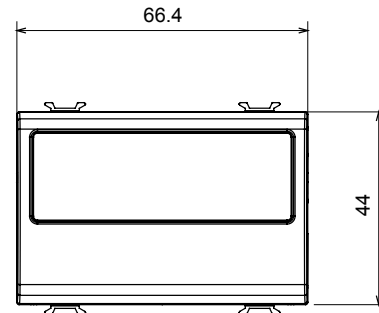

Ampia gamma di apparecchi di comando, di prese per il prelievo di energia (conformi agli standard nazionali e internazionali), per il prelievo di segnale, per il controllo del clima, per la gestione del comfort, per la segnalazione degli allarmi tecnici, per la gestione dell'illuminazione di emergenza. I dispositivi modulari ChoruSmart sono disponibili in cinque colori, bianco lucido, bianco satinato, natural beige, nero satinato e titanio verniciato e in diverse dimensioni, da 1/2, 1, 2 e 3 moduli. Grazie ai supporti di fissaggio per scatole rettangolari, quadrate e tonde, è possibile creare infinite combinazioni con la gamma delle placche ChoruSmart.

Categoria	Copriforo con uscita cavi	Colore	Titanio lucido
Descrizione	2 posti	Norma di riferimento	EN 60669-1
Termopressione con biglia	125 °C	Resistenza al filo incandescente	850 °C
N. moduli	2	Materiale	Tecnopolimero
Codice Electrocod	0100		

DIMENSIONALE

SIMBOLOGIA TECNICA

125 °C

850 °C

MARCHI/APPROVAZIONI