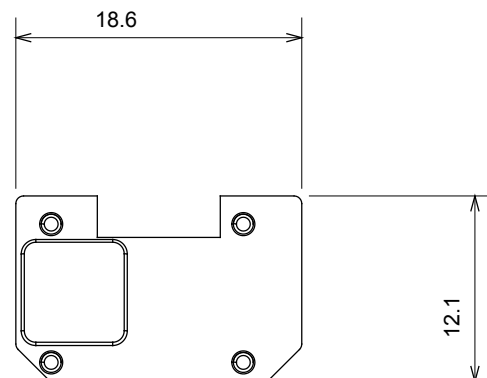

Ampia gamma di apparecchi di comando, di prese per il prelievo di energia (conformi agli standard nazionali e internazionali), per il prelievo di segnale, per il controllo del clima, per la gestione del comfort, per la segnalazione degli allarmi tecnici, per la gestione dell'illuminazione di emergenza. I dispositivi modulari ChoruSmart sono disponibili in cinque colori, bianco lucido, bianco satinato, natural beige, nero satinato e titanio verniciato e in diverse dimensioni, da 1/2, 1, 2 e 3 moduli. Grazie ai supporti di fissaggio per scatole rettangolari, quadrate e tonde, è possibile creare infinite combinazioni con la gamma delle placche ChoruSmart.

Categoria	Simbolo intercambiabile	Tipo	Illuminabile
Colore	Trasparente	Norma di riferimento	EN 60669-1
Termopressione con biglia	125 °C	Resistenza al filo incandescente	850 °C
Adatto per	Servizi numerici	Simbolo	Zero
Materiale	Tecnopolimero	Codice Electrocod	0130

### DIMENSIONALE