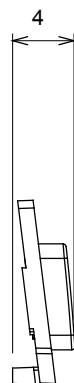

Ampia gamma di apparecchi di comando, di prese per il prelievo di energia (conformi agli standard nazionali e internazionali), per il prelievo di segnale, per il controllo del clima, per la gestione del comfort, per la segnalazione degli allarmi tecnici, per la gestione dell'illuminazione di emergenza. I dispositivi modulari ChoruSmart sono disponibili in cinque colori, bianco lucido, bianco satinato, natural beige, nero satinato e titanio verniciato e in diverse dimensioni, da 1/2, 1, 2 e 3 moduli. Grazie ai supporti di fissaggio per scatole rettangolari, quadrate e tonde, è possibile creare infinite combinazioni con la gamma delle placche ChoruSmart.

Categoria	Simbolo intercambiabile	Tipo	Illuminabile
Colore	Trasparente	Norma di riferimento	EN 60669-1
Termopressione con biglia	125 °C	Resistenza al filo incandescente	850 °C
Adatto per	Servizi numerici	Simbolo	Zero
Materiale	Tecnopolimero	Codice Electrocod	0130

### DIMENSIONALE

### SIMBOLOGIA TECNICA