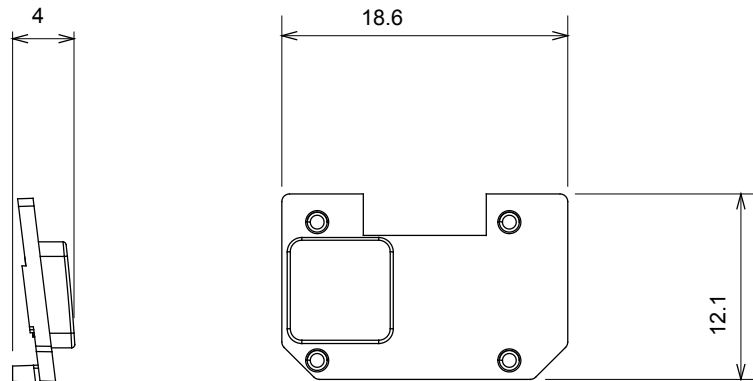

Ampia gamma di apparecchi di comando, di prese per il prelievo di energia (conformi agli standard nazionali e internazionali), per il prelievo di segnale, per il controllo del clima, per la gestione del comfort, per la segnalazione degli allarmi tecnici, per la gestione dell'illuminazione di emergenza. I dispositivi modulari ChoruSmart sono disponibili in cinque colori, bianco lucido, bianco satinato, natural beige, nero satinato e titanio verniciato e in diverse dimensioni, da 1/2, 1, 2 e 3 moduli. Grazie ai supporti di fissaggio per scatole rettangolari, quadrate e tonde, è possibile creare infinite combinazioni con la gamma delle placche ChoruSmart.

Categoria	Simbolo intercambiabile	Tipo	Illuminabile
Colore	Trasparente	Norma di riferimento	EN 60669-1
Termopressione con biglia	125 °C	Resistenza al filo incandescente	850 °C
Adatto per	Servizi numerici	Simbolo	Cinque
Materiale	Tecnopolimero	Codice Electrocod	0130

DIMENSIONALE

SIMBOLOGIA TECNICA

MARCHI/APPROVAZIONI