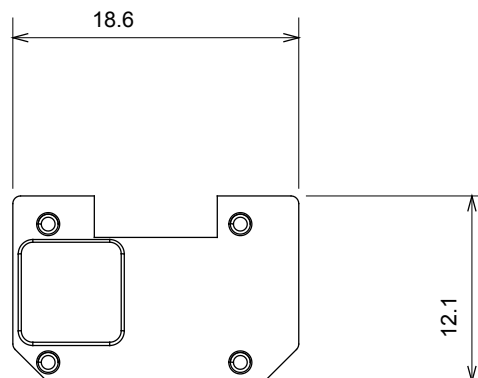

Ampia gamma di apparecchi di comando, di prese per il prelievo di energia (conformi agli standard nazionali e internazionali), per il prelievo di segnale, per il controllo del clima, per la gestione del comfort, per la segnalazione degli allarmi tecnici, per la gestione dell'illuminazione di emergenza. I dispositivi modulari ChoruSmart sono disponibili in cinque colori, bianco lucido, bianco satinato, natural beige, nero satinato e titanio verniciato e in diverse dimensioni, da 1/2, 1, 2 e 3 moduli. Grazie ai supporti di fissaggio per scatole rettangolari, quadrate e tonde, è possibile creare infinite combinazioni con la gamma delle placche ChoruSmart.

Categoria	Simbolo intercambiabile	Tipo	Illuminabile
Colore	Trasparente	Norma di riferimento	EN 60669-1
Termopressione con biglia	125 °C	Resistenza al filo incandescente	850 °C
Adatto per	Servizi generici	Simbolo	Freccia SU - GIÙ
Materiale	Tecnopolimero	Codice Electrocod	0130

DIMENSIONALE

SIMBOLOGIA TECNICA

GWT

850 °C

125 °C

MARCHI/APPROVAZIONI