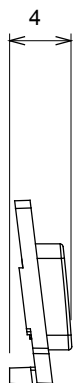

Ampia gamma di apparecchi di comando, di prese per il prelievo di energia (conformi agli standard nazionali e internazionali), per il prelievo di segnale, per il controllo del clima, per la gestione del comfort, per la segnalazione degli allarmi tecnici, per la gestione dell'illuminazione di emergenza. I dispositivi modulari ChoruSmart sono disponibili in cinque colori, bianco lucido, bianco satinato, natural beige, nero satinato e titanio verniciato e in diverse dimensioni, da 1/2, 1, 2 e 3 moduli. Grazie ai supporti di fissaggio per scatole rettangolari, quadrate e tonde, è possibile creare infinite combinazioni con la gamma delle placche ChoruSmart.

Categoria	Simbolo intercambiabile	Tipo	Illuminabile
Colore	Trasparente	Norma di riferimento	EN 60669-1
Termopressione con biglia	125 °C	Resistenza al filo incandescente	850 °C
Adatto per	Servizi generici	Simbolo	Freccia SU - GIÙ
Materiale	Tecnopolimero	Codice Electrocod	0130

DIMENSIONALE

SIMBOLOGIA TECNICA

GWT

850 °C

125 °C

MARCHI/APPROVAZIONI