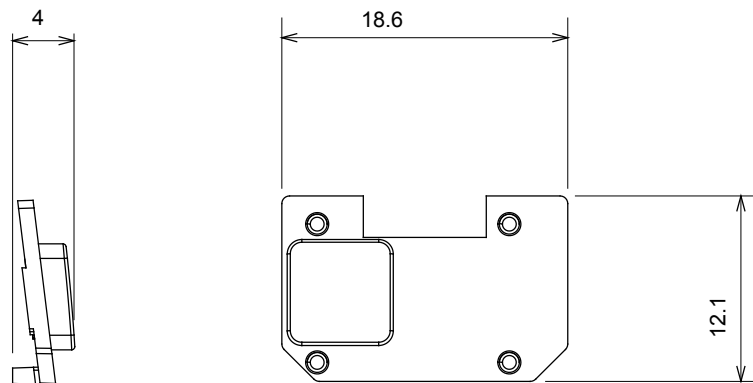

Ampla gamma di apparecchi di comando, di prese per il prelievo di energia (conformi agli standard nazionali e internazionali), per il prelievo di segnale, per il controllo del clima, per la gestione del comfort, per la segnalazione degli allarmi tecnici, per la gestione dell'illuminazione di emergenza. I dispositivi modulari ChoruSmart sono disponibili in cinque colori, bianco lucido, bianco satinato, natural beige, nero satinato e titanio verniciato e in diverse dimensioni, da 1/2, 1, 2 e 3 moduli. Grazie ai supporti di fissaggio per scatole rettangolari, quadrate e tonde, è possibile creare infinite combinazioni con la gamma delle placche ChoruSmart.

Categoria	Simbolo intercambiabile	Tipo	Illuminabile
Colore	Trasparente	Norma di riferimento	EN 60669-1
Termopressione con biglia	125 °C	Resistenza al filo incandescente	850 °C
Adatto per	Servizi generici	Simbolo	Allarme
Materiale	Tecnopolimero	Codice Electrocod	0130

DIMENSIONALE

SIMBOLOGIA TECNICA

MARCHI/APPROVAZIONI