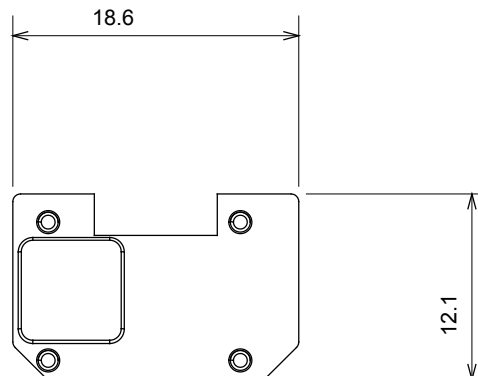

Ampia gamma di apparecchi di comando, di prese per il prelievo di energia (conformi agli standard nazionali e internazionali), per il prelievo di segnale, per il controllo del clima, per la gestione del comfort, per la segnalazione degli allarmi tecnici, per la gestione dell'illuminazione di emergenza. I dispositivi modulari ChoruSmart sono disponibili in cinque colori, bianco lucido, bianco satinato, natural beige, nero satinato e titanio verniciato e in diverse dimensioni, da 1/2, 1, 2 e 3 moduli. Grazie ai supporti di fissaggio per scatole rettangolari, quadrate e tonde, è possibile creare infinite combinazioni con la gamma delle placche ChoruSmart.

Categoria	Simbolo intercambiabile	Colore	Trasparente
Termopressione con biglia	125 °C	Resistenza al filo incandescente	850 °C
Materiale	Tecnopolimero		

DIMENSIONALE

SIMBOLOGIA TECNICA

MARCHI/APPROVAZIONI