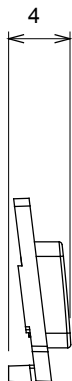

Ampia gamma di apparecchi di comando, di prese per il prelievo di energia (conformi agli standard nazionali e internazionali), per il prelievo di segnale, per il controllo del clima, per la gestione del comfort, per la segnalazione degli allarmi tecnici, per la gestione dell'illuminazione di emergenza. I dispositivi modulari ChoruSmart sono disponibili in cinque colori, bianco lucido, bianco satinato, natural beige, nero satinato e titanio verniciato e in diverse dimensioni, da 1/2, 1, 2 e 3 moduli. Grazie ai supporti di fissaggio per scatole rettangolari, quadrate e tonde, è possibile creare infinite combinazioni con la gamma delle placche ChoruSmart.

Categoria	Simbolo intercambiabile	Colore	Trasparente
Termopressione con biglia	125 °C	Resistenza al filo incandescente	850 °C
Materiale	Tecnopolimero		

DIMENSIONALE

SIMBOLOGIA TECNICA

MARCHI/APPROVAZIONI