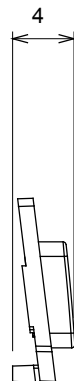

Ampia gamma di apparecchi di comando, di prese per il prelievo di energia (conformi agli standard nazionali e internazionali), per il prelievo di segnale, per il controllo del clima, per la gestione del comfort, per la segnalazione degli allarmi tecnici, per la gestione dell'illuminazione di emergenza. I dispositivi modulari ChoruSmart sono disponibili in cinque colori, bianco lucido, bianco satinato, natural beige, nero satinato e titanio verniciato e in diverse dimensioni, da 1/2, 1, 2 e 3 moduli. Grazie ai supporti di fissaggio per scatole rettangolari, quadrate e tonde, è possibile creare infinite combinazioni con la gamma delle placche ChoruSmart.

Categoria	Simbolo intercambiabile	Tipo	Illuminabile
Colore	Trasparente	Norma di riferimento	EN 60669-1
Termopressione con biglia	125 °C	Resistenza al filo incandescente	850 °C
Adatto per	Servizi generici	Simbolo	Luce
Materiale	Tecnopolimero	Codice Electrocod	0130

DIMENSIONALE

SIMBOLOGIA TECNICA

MARCHI/APPROVAZIONI