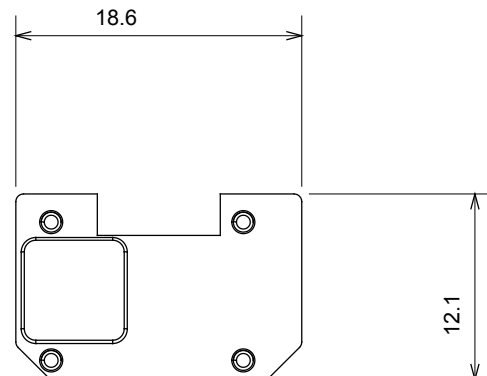

Ampia gamma di apparecchi di comando, di prese per il prelievo di energia (conformi agli standard nazionali e internazionali), per il prelievo di segnale, per il controllo del clima, per la gestione del comfort, per la segnalazione degli allarmi tecnici, per la gestione dell'illuminazione di emergenza. I dispositivi modulari ChoruSmart sono disponibili in cinque colori, bianco lucido, bianco satinato, natural beige, nero satinato e titanio verniciato e in diverse dimensioni, da 1/2, 1, 2 e 3 moduli. Grazie ai supporti di fissaggio per scatole rettangolari, quadrate e tonde, è possibile creare infinite combinazioni con la gamma delle placche ChoruSmart.

Categoria	Simbolo intercambiabile	Tipo	Illuminabile
Colore	Trasparente	Norma di riferimento	EN 60669-1
Termopressione con biglia	125 °C	Resistenza al filo incandescente	850 °C
Adatto per	Servizi generici	Simbolo	Luce
Materiale	Tecnopolimero	Codice Electrocod	0130

DIMENSIONALE

SIMBOLOGIA TECNICA

MARCHI/APPROVAZIONI