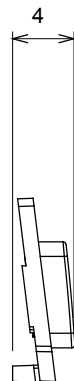

Ampia gamma di apparecchi di comando, di prese per il prelievo di energia (conformi agli standard nazionali e internazionali), per il prelievo di segnale, per il controllo del clima, per la gestione del comfort, per la segnalazione degli allarmi tecnici, per la gestione dell'illuminazione di emergenza. I dispositivi modulari ChoruSmart sono disponibili in cinque colori, bianco lucido, bianco satinato, natural beige, nero satinato e titanio verniciato e in diverse dimensioni, da 1/2, 1, 2 e 3 moduli. Grazie ai supporti di fissaggio per scatole rettangolari, quadrate e tonde, è possibile creare infinite combinazioni con la gamma delle placche ChoruSmart.

Categoria	Simbolo intercambiabile	Tipo	Illuminabile
Colore	Trasparente	Norma di riferimento	EN 60669-1
Termopressione con biglia	125 °C	Resistenza al filo incandescente	850 °C
Adatto per	Servizi generici	Simbolo	Neutro
Materiale	Tecnopolimero	Codice Electrocod	0130

DIMENSIONALE

SIMBOLOGIA TECNICA

MARCHI/APPROVAZIONI