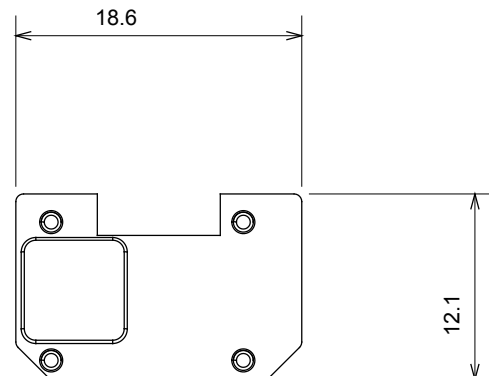

Ampia gamma di apparecchi di comando, di prese per il prelievo di energia (conformi agli standard nazionali e internazionali), per il prelievo di segnale, per il controllo del clima, per la gestione del comfort, per la segnalazione degli allarmi tecnici, per la gestione dell'illuminazione di emergenza. I dispositivi modulari ChoruSmart sono disponibili in cinque colori, bianco lucido, bianco satinato, natural beige, nero satinato e titanio verniciato e in diverse dimensioni, da 1/2, 1, 2 e 3 moduli. Grazie ai supporti di fissaggio per scatole rettangolari, quadrate e tonde, è possibile creare infinite combinazioni con la gamma delle placche ChoruSmart.

Categoria	Simbolo intercambiabile	Tipo	Illuminabile
Colore	Trasparente	Norma di riferimento	EN 60669-1
Termopressione con biglia	125 °C	Resistenza al filo incandescente	850 °C
Adatto per	Servizi generici	Simbolo	Neutro
Materiale	Tecnopolimero	Codice Electrocod	0130

DIMENSIONALE

SIMBOLOGIA TECNICA

MARCHI/APPROVAZIONI