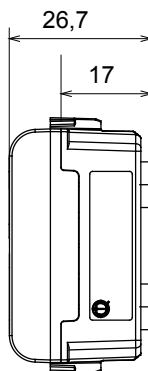

Ampia gamma di apparecchi di comando, di prese per il prelievo di energia (conformi agli standard nazionali e internazionali), per il prelievo di segnale, per il controllo del clima, per la gestione del comfort, per la segnalazione degli allarmi tecnici, per la gestione dell'illuminazione di emergenza. I dispositivi modulari ChoruSmart sono disponibili in cinque colori, bianco lucido, bianco satinato, natural beige, nero satinato e titanio verniciato e in diverse dimensioni, da 1/2, 1, 2 e 3 moduli. Grazie ai supporti di fissaggio per scatole rettangolari, quadrate e tonde, è possibile creare infinite combinazioni con la gamma delle placche ChoruSmart.

Categoria	Spia di segnalazione	Simbolo	DND+MUR
Colore	Nero satinato	Colore diffusore	Opale
Norma di riferimento	EN 62094-1	Termopressione con biglia	125 °C
Resistenza al filo incandescente	850 °C	N. moduli	1
Codice Electrocod	0781		

DIMENSIONALE

SIMBOLOGIA TECNICA

MARCHI/APPROVAZIONI