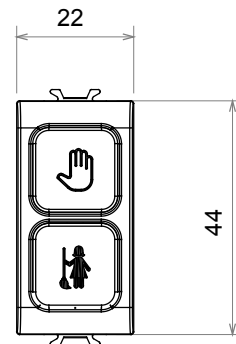

Ampia gamma di apparecchi di comando, di prese per il prelievo di energia (conformi agli standard nazionali e internazionali), per il prelievo di segnale, per il controllo del clima, per la gestione del comfort, per la segnalazione degli allarmi tecnici, per la gestione dell'illuminazione di emergenza. I dispositivi modulari ChoruSmart sono disponibili in cinque colori, bianco lucido, bianco satinato, natural beige, nero satinato e titanio verniciato e in diverse dimensioni, da 1/2, 1, 2 e 3 moduli. Grazie ai supporti di fissaggio per scatole rettangolari, quadrate e tonde, è possibile creare infinite combinazioni con la gamma delle placche ChoruSmart.

Categoria	Spia di segnalazione	Simbolo	DND+MUR
Colore	Nero satinato	Colore diffusore	Opale
Norma di riferimento	EN 62094-1	Termopressione con biglia	125 °C
Resistenza al filo incandescente	850 °C	N. moduli	1
Codice Electrocod	0781		

DIMENSIONALE

SIMBOLOGIA TECNICA

MARCHI/APPROVAZIONI