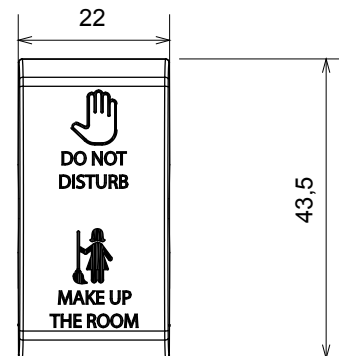

Ampia gamma di apparecchi di comando, di prese per il prelievo di energia (conformi agli standard nazionali e internazionali), per il prelievo di segnale, per il controllo del clima, per la gestione del comfort, per la segnalazione degli allarmi tecnici, per la gestione dell'illuminazione di emergenza. I dispositivi modulari ChoruSmart sono disponibili in cinque colori, bianco lucido, bianco satinato, natural beige, nero satinato e titanio verniciato e in diverse dimensioni, da 1/2, 1, 2 e 3 moduli. Grazie ai supporti di fissaggio per scatole rettangolari, quadrate e tonde, è possibile creare infinite combinazioni con la gamma delle placche ChoruSmart.

Categoria	Tasto intercambiabile	Tasto	Neutro
Simbolo	DND+MUR	Colore	Nero satinato
Norma di riferimento	EN 60669-1	Termopressione con biglia	125 °C
Resistenza al filo incandescente	850 °C	N. moduli	1
Codice Electrocod	140		

DIMENSIONALE

SIMBOLOGIA TECNICA

125 °C

850 °C

MARCHI/APPROVAZIONI