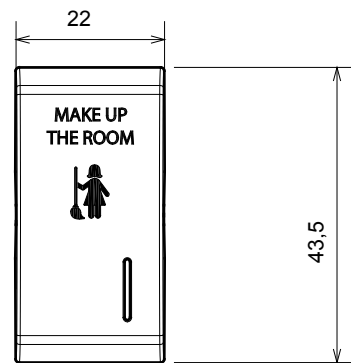

Ampla gamma di apparecchi di comando, di prese per il prelievo di energia (conformi agli standard nazionali e internazionali), per il prelievo di segnale, per il controllo del clima, per la gestione del comfort, per la segnalazione degli allarmi tecnici, per la gestione dell'illuminazione di emergenza. I dispositivi modulari ChoruSmart sono disponibili in cinque colori, bianco lucido, bianco satinato, natural beige, nero satinato e titanio verniciato e in diverse dimensioni, da 1/2, 1, 2 e 3 moduli. Grazie ai supporti di fissaggio per scatole rettangolari, quadrate e tonde, è possibile creare infinite combinazioni con la gamma delle placche ChoruSmart.

Categoria	Tasto intercambiabile	Tasto	Con diffusore
Simbolo	MUR	Colore	Nero satinato
Norma di riferimento	EN 60669-1	Termopressione con biglia	125 °C
Resistenza al filo incandescente	850 °C	N. moduli	1
Codice Electrocod	140		

DIMENSIONALE

SIMBOLOGIA TECNICA

MARCHI/APPROVAZIONI