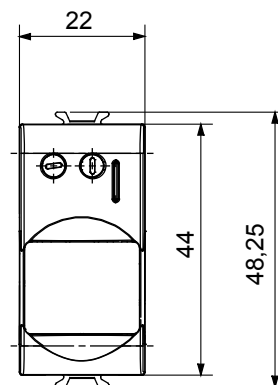

Ampia gamma di apparecchi di comando, di prese per il prelievo di energia (conformi agli standard nazionali e internazionali), per il prelievo di segnale, per il controllo del clima, per la gestione del comfort, per la segnalazione degli allarmi tecnici, per la gestione dell'illuminazione di emergenza. I dispositivi modulari ChoruSmart sono disponibili in cinque colori, bianco lucido, bianco satinato, natural beige, nero satinato e titanio verniciato e in diverse dimensioni, da 1/2, 1, 2 e 3 moduli. Grazie ai supporti di fissaggio per scatole rettangolari, quadrate e tonde, è possibile creare infinite combinazioni con la gamma delle placche ChoruSmart.

Categoria	Rivelatore movimento	Contatti di uscita	1NA 3 A (AC1) 230 V ac
Materiale	Tecnopolimero	Colore	Nero satinato
Tensione di alimentazione	230 V ac - 50/60 Hz	Tecnologia	Infrarossi
Norma di riferimento	EN 60669-1, EN 60669-2-1	Tenuta alla tensione di prova	2000 V a 50 Hz per 1 minuto
Resistenza di isolamento	> 5 MOhm	Morsetti di cablaggio	A vite
Funzionam. prolungato interrut. (N. camb. posiz.)	40.000 a In 250 V ac cosφ=0,6	Termopressione con biglia	125 °C
Resistenza al filo incandescente	850 °C	Tenuta morsetti a trazione dei cavi	> 50 N
Capacità serraggio morsetti cavi flessibili (mm²)	min. 0,75 - max. 2x4	Capacità serraggio morsetti cavi rigidi (mm²)	min. 0,5 - max. 2x2,5
N. moduli	1	Codice Electrocod	0513

DIMENSIONALE

SIMBOLOGIA TECNICA

MARCHI/APPROVAZIONI