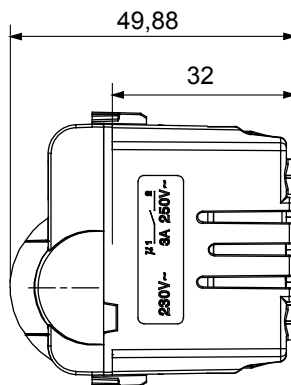

Ampia gamma di apparecchi di comando, di prese per il prelievo di energia (conformi agli standard nazionali e internazionali), per il prelievo di segnale, per il controllo del clima, per la gestione del comfort, per la segnalazione degli allarmi tecnici, per la gestione dell'illuminazione di emergenza. I dispositivi modulari ChoruSmart sono disponibili in cinque colori, bianco lucido, bianco satinato, natural beige, nero satinato e titanio verniciato e in diverse dimensioni, da 1/2, 1, 2 e 3 moduli. Grazie ai supporti di fissaggio per scatole rettangolari, quadrate e tonde, è possibile creare infinite combinazioni con la gamma delle placche ChoruSmart.

Categoria	Rivelatore movimento	Contatti di uscita	1NA 3 A (AC1) 230 V ac
Materiale	Tecnopolimero	Colore	Nero satinato
Tensione di alimentazione	230 V ac - 50/60 Hz	Tecnologia	Infrarossi
Norma di riferimento	EN 60669-1, EN 60669-2-1	Tenuta alla tensione di prova	2000 V a 50 Hz per 1 minuto
Resistenza di isolamento	> 5 MOhm	Morsetti di cablaggio	A vite
Funzionam. prolungato interrut. (N. camb. posiz.)	40.000 a In 250 V ac cosφ=0,6	Termopressione con biglia	125 °C
Resistenza al filo incandescente	850 °C	Tenuta morsetti a trazione dei cavi	> 50 N
Capacità serraggio morsetti cavi flessibili (mm²)	min. 0,75 - max. 2x4	Capacità serraggio morsetti cavi rigidi (mm²)	min. 0,5 - max. 2x2,5
N. moduli	1	Codice Electrocod	0513

DIMENSIONALE

SIMBOLOGIA TECNICA

MARCHI/APPROVAZIONI