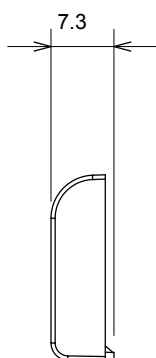

Ampia gamma di apparecchi di comando, di prese per il prelievo di energia (conformi agli standard nazionali e internazionali), per il prelievo di segnale, per il controllo del clima, per la gestione del comfort, per la segnalazione degli allarmi tecnici, per la gestione dell'illuminazione di emergenza. I dispositivi modulari ChoruSmart sono disponibili in cinque colori, bianco lucido, bianco satinato, natural beige, nero satinato e titanio verniciato e in diverse dimensioni, da 1/2, 1, 2 e 3 moduli. Grazie ai supporti di fissaggio per scatole rettangolari, quadrate e tonde, è possibile creare infinite combinazioni con la gamma delle placche ChoruSmart.

Categoria	Tasto intercambiabile	Tipo	Intercambiabili
Colore	Nero satinato	Descrizione	Tasti 22x22 mm
Norma di riferimento	EN 60669-1	Termopressione con biglia	125 °C
Resistenza al filo incandescente	850 °C	Simbolo	Campanello
Materiale	Tecnopolimero	Codice Electrocod	0130

DIMENSIONALE

SIMBOLOGIA TECNICA

MARCHI/APPROVAZIONI