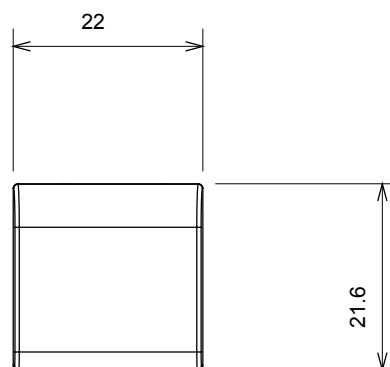

Ampia gamma di apparecchi di comando, di prese per il prelievo di energia (conformi agli standard nazionali e internazionali), per il prelievo di segnale, per il controllo del clima, per la gestione del comfort, per la segnalazione degli allarmi tecnici, per la gestione dell'illuminazione di emergenza. I dispositivi modulari ChoruSmart sono disponibili in cinque colori, bianco lucido, bianco satinato, natural beige, nero satinato e titanio verniciato e in diverse dimensioni, da 1/2, 1, 2 e 3 moduli. Grazie ai supporti di fissaggio per scatole rettangolari, quadrate e tonde, è possibile creare infinite combinazioni con la gamma delle placche ChoruSmart.

Categoria	Tasto intercambiabile	Tipo	Intercambiabili
Colore	Nero satinato	Descrizione	Tasti 22x22 mm
Norma di riferimento	EN 60669-1	Termopressione con biglia	125 °C
Resistenza al filo incandescente	850 °C	Simbolo	Campanello
Materiale	Tecnopolimero	Codice Electrocod	0130

DIMENSIONALE

SIMBOLOGIA TECNICA

MARCHI/APPROVAZIONI