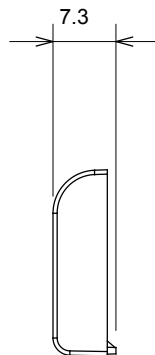

Ampia gamma di apparecchi di comando, di prese per il prelievo di energia (conformi agli standard nazionali e internazionali), per il prelievo di segnale, per il controllo del clima, per la gestione del comfort, per la segnalazione degli allarmi tecnici, per la gestione dell'illuminazione di emergenza. I dispositivi modulari ChoruSmart sono disponibili in cinque colori, bianco lucido, bianco satinato, natural beige, nero satinato e titanio verniciato e in diverse dimensioni, da 1/2, 1, 2 e 3 moduli. Grazie ai supporti di fissaggio per scatole rettangolari, quadrate e tonde, è possibile creare infinite combinazioni con la gamma delle placche ChoruSmart.

Categoria	Tasto intercambiabile	Tipo	Intercambiabili
Colore	Nero satinato	Descrizione	Tasti 22x22 mm
Norma di riferimento	EN 60669-1	Termopressione con biglia	125 °C
Resistenza al filo incandescente	850 °C	Simbolo	Chiave
Materiale	Tecnopolimero	Codice Electrocod	0130

### DIMENSIONALE