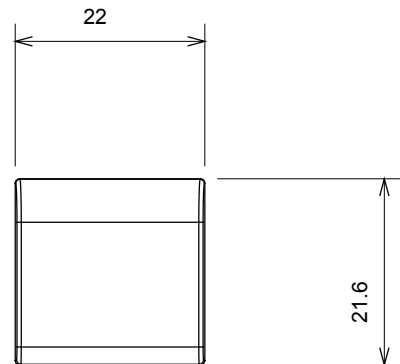

Ampia gamma di apparecchi di comando, di prese per il prelievo di energia (conformi agli standard nazionali e internazionali), per il prelievo di segnale, per il controllo del clima, per la gestione del comfort, per la segnalazione degli allarmi tecnici, per la gestione dell'illuminazione di emergenza. I dispositivi modulari ChoruSmart sono disponibili in cinque colori, bianco lucido, bianco satinato, natural beige, nero satinato e titanio verniciato e in diverse dimensioni, da 1/2, 1, 2 e 3 moduli. Grazie ai supporti di fissaggio per scatole rettangolari, quadrate e tonde, è possibile creare infinite combinazioni con la gamma delle placche ChoruSmart.

Categoria	Tasto intercambiabile	Tipo	Intercambiabili
Colore	Nero satinato	Descrizione	Tasti 22x22 mm
Norma di riferimento	EN 60669-1	Termopressione con biglia	125 °C
Resistenza al filo incandescente	850 °C	Simbolo	Chiave
Materiale	Tecnopolimero	Codice Electrocod	0130

### DIMENSIONALE