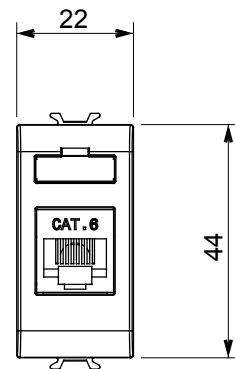

Categoria	Presse dati	Descrizione	RJ45
Colore	Nero satinato	Categoria di utilizzo	6
Cavi	FTP	Connessione	Toolless
Numero coppie	4	Norma di riferimento	EN 60603-7-5
N. moduli	1	Codice Electrocod	3722
Materiale	Tecnopolimero		

DIMENSIONALE

MARCHI/APPROVAZIONI