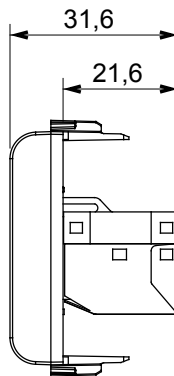

Ampia gamma di apparecchi di comando, di prese per il prelievo di energia (conformi agli standard nazionali e internazionali), per il prelievo di segnale, per il controllo del clima, per la gestione del comfort, per la segnalazione degli allarmi tecnici, per la gestione dell'illuminazione di emergenza. I dispositivi modulari ChoruSmart sono disponibili in cinque colori, bianco lucido, bianco satinato, natural beige, nero satinato e titanio verniciato e in diverse dimensioni, da 1/2, 1, 2 e 3 moduli. Grazie ai supporti di fissaggio per scatole rettangolari, quadrate e tonde, è possibile creare infinite combinazioni con la gamma delle placche ChoruSmart.

Categoria	Presse dati	Descrizione	RJ45
Colore	Nero satinato	Categoria di utilizzo	6
Cavi	FTP	Connessione	Toolless
Numero coppie	4	Norma di riferimento	EN 60603-7-5
N. moduli	1	Codice Electrocod	3722
Materiale	Tecnopolimero		

DIMENSIONALE

MARCHI/APPROVAZIONI