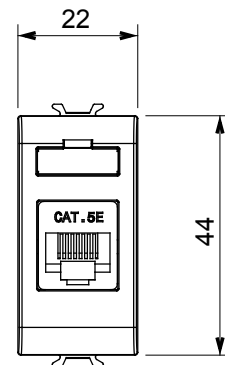

Ampia gamma di apparecchi di comando, di prese per il prelievo di energia (conformi agli standard nazionali e internazionali), per il prelievo di segnale, per il controllo del clima, per la gestione del comfort, per la segnalazione degli allarmi tecnici, per la gestione dell'illuminazione di emergenza. I dispositivi modulari ChoruSmart sono disponibili in cinque colori, bianco lucido, bianco satinato, natural beige, nero satinato e titanio verniciato e in diverse dimensioni, da 1/2, 1, 2 e 3 moduli. Grazie ai supporti di fissaggio per scatole rettangolari, quadrate e tonde, è possibile creare infinite combinazioni con la gamma delle placche ChoruSmart.

Categoria	Presse dati	Descrizione	RJ45
Colore	Nero satinato	Categoria di utilizzo	5e
Cavi	UTP	Connessione	Toolless
Numero coppie	4	Norma di riferimento	EN 60603-7-2
N. moduli	1	Codice Electrocod	3722
Materiale	Tecnopolimero		

DIMENSIONALE

MARCHI/APPROVAZIONI