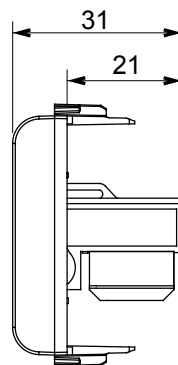

Ampia gamma di apparecchi di comando, di prese per il prelievo di energia (conformi agli standard nazionali e internazionali), per il prelievo di segnale, per il controllo del clima, per la gestione del comfort, per la segnalazione degli allarmi tecnici, per la gestione dell'illuminazione di emergenza. I dispositivi modulari ChoruSmart sono disponibili in cinque colori, bianco lucido, bianco satinato, natural beige, nero satinato e titanio verniciato e in diverse dimensioni, da 1/2, 1, 2 e 3 moduli. Grazie ai supporti di fissaggio per scatole rettangolari, quadrate e tonde, è possibile creare infinite combinazioni con la gamma delle placche ChoruSmart.

Categoria	Presse dati	Descrizione	RJ45
Colore	Nero satinato	Categoria di utilizzo	5e
Cavi	UTP	Connessione	Toolless
Numero coppie	4	Norma di riferimento	EN 60603-7-2
N. moduli	1	Codice Electrocod	3722
Materiale	Tecnopolimero		

DIMENSIONALE

MARCHI/APPROVAZIONI