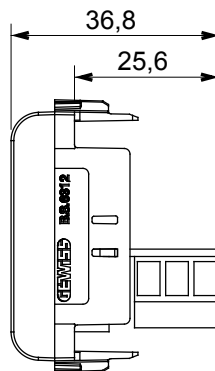

Ampia gamma di apparecchi di comando, di prese per il prelievo di energia (conformi agli standard nazionali e internazionali), per il prelievo di segnale, per il controllo del clima, per la gestione del comfort, per la segnalazione degli allarmi tecnici, per la gestione dell'illuminazione di emergenza. I dispositivi modulari ChoruSmart sono disponibili in cinque colori, bianco lucido, bianco satinato, natural beige, nero satinato e titanio verniciato e in diverse dimensioni, da 1/2, 1, 2 e 3 moduli. Grazie ai supporti di fissaggio per scatole rettangolari, quadrate e tonde, è possibile creare infinite combinazioni con la gamma delle placche ChoruSmart.

Categoria	Presse telefonica	Descrizione	6 contatti
Colore	Nero satinato	Standard	Inglese
Connessione	Morsetti a vite	N. moduli	1
Codice Electrocod	3720	Materiale	Tecnopolimero

DIMENSIONALE

MARCHI/APPROVAZIONI