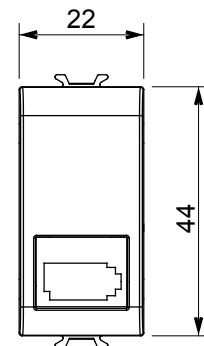

Ampia gamma di apparecchi di comando, di prese per il prelievo di energia (conformi agli standard nazionali e internazionali), per il prelievo di segnale, per il controllo del clima, per la gestione del comfort, per la segnalazione degli allarmi tecnici, per la gestione dell'illuminazione di emergenza. I dispositivi modulari ChoruSmart sono disponibili in cinque colori, bianco lucido, bianco satinato, natural beige, nero satinato e titanio verniciato e in diverse dimensioni, da 1/2, 1, 2 e 3 moduli. Grazie ai supporti di fissaggio per scatole rettangolari, quadrate e tonde, è possibile creare infinite combinazioni con la gamma delle placche ChoruSmart.

Categoria	Presse telefonica	Descrizione	6 contatti
Colore	Nero satinato	Standard	Inglese
Connessione	Morsetti a vite	N. moduli	1
Codice Electrocod	3720	Materiale	Tecnopolimero

DIMENSIONALE

MARCHI/APPROVAZIONI