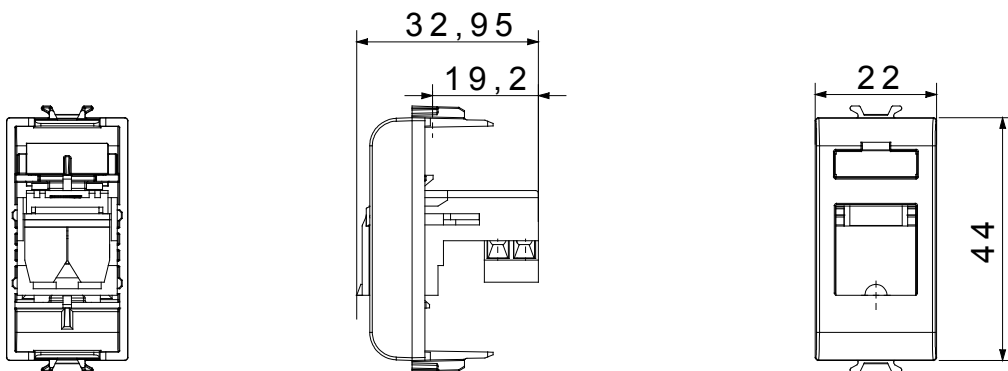

Ampla gamma di apparecchi di comando, di prese per il prelievo di energia (conformi agli standard nazionali e internazionali), per il prelievo di segnale, per il controllo del clima, per la gestione del comfort, per la segnalazione degli allarmi tecnici, per la gestione dell'illuminazione di emergenza. I dispositivi modulari ChoruSmart sono disponibili in cinque colori, bianco lucido, bianco satinato, natural beige, nero satinato e titanio verniciato e in diverse dimensioni, da 1/2, 1, 2 e 3 moduli. Grazie ai supporti di fissaggio per scatole rettangolari, quadrate e tonde, è possibile creare infinite combinazioni con la gamma delle placche ChoruSmart.

Categoria	Presse telefoniche	Descrizione	RJ11
Colore	Nero satinato	Connessione	Morsetti a vite
N. moduli	1	Codice Electrocod	3720
Materiale	Tecnopolimero		

DIMENSIONALE

MARCHI/APPROVAZIONI