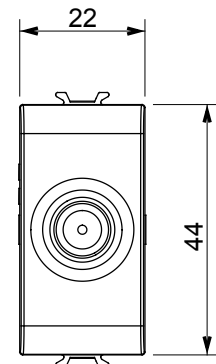

Ampla gamma di apparecchi di comando, di prese per il prelievo di energia (conformi agli standard nazionali e internazionali), per il prelievo di segnale, per il controllo del clima, per la gestione del comfort, per la segnalazione degli allarmi tecnici, per la gestione dell'illuminazione di emergenza. I dispositivi modulari ChoruSmart sono disponibili in cinque colori, bianco lucido, bianco satinato, natural beige, nero satinato e titanio verniciato e in diverse dimensioni, da 1/2, 1, 2 e 3 moduli. Grazie ai supporti di fissaggio per scatole rettangolari, quadrate e tonde, è possibile creare infinite combinazioni con la gamma delle placche ChoruSmart.

Categoria	Presse TV/SAT	Descrizione	Diretta
Colore	Nero satinato	Attenuazione	0 dB
Frequenza	5-2400 MHz	Schermatura	Classe A
Per connettore tipo	F-Femmina	Norma di riferimento	EN 60728-4; IEC 61169-24
N. moduli	1	Fissaggio cavo	A vite
Struttura	Corpo metallico in pressofusione zama	Codice Electrocod	0131
Materiale	Tecnopolimero		

DIMENSIONALE

MARCHI/APPROVAZIONI