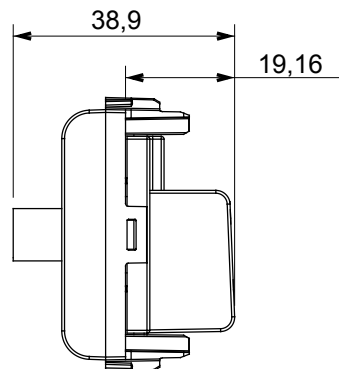

Ampla gamma di apparecchi di comando, di prese per il prelievo di energia (conformi agli standard nazionali e internazionali), per il prelievo di segnale, per il controllo del clima, per la gestione del comfort, per la segnalazione degli allarmi tecnici, per la gestione dell'illuminazione di emergenza. I dispositivi modulari ChoruSmart sono disponibili in cinque colori, bianco lucido, bianco satinato, natural beige, nero satinato e titanio verniciato e in diverse dimensioni, da 1/2, 1, 2 e 3 moduli. Grazie ai supporti di fissaggio per scatole rettangolari, quadrate e tonde, è possibile creare infinite combinazioni con la gamma delle placche ChoruSmart.

Categoria	Presse TV/SAT	Descrizione	Diretta
Colore	Nero satinato	Attenuazione	0 dB
Frequenza	5-2400 MHz	Schermatura	Classe A
Per connettore tipo	F-Femmina	Norma di riferimento	EN 60728-4; IEC 61169-24
N. moduli	1	Fissaggio cavo	A vite
Struttura	Corpo metallico in pressofusione zama	Codice Electrocod	0131
Materiale	Tecnopolimero		

DIMENSIONALE

MARCHI/APPROVAZIONI