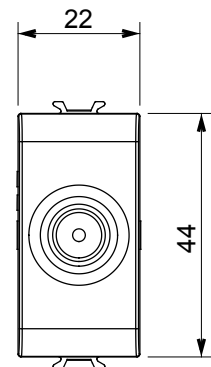

Ampla gamma di apparecchi di comando, di prese per il prelievo di energia (conformi agli standard nazionali e internazionali), per il prelievo di segnale, per il controllo del clima, per la gestione del comfort, per la segnalazione degli allarmi tecnici, per la gestione dell'illuminazione di emergenza. I dispositivi modulari ChoruSmart sono disponibili in cinque colori, bianco lucido, bianco satinato, natural beige, nero satinato e titanio verniciato e in diverse dimensioni, da 1/2, 1, 2 e 3 moduli. Grazie ai supporti di fissaggio per scatole rettangolari, quadrate e tonde, è possibile creare infinite combinazioni con la gamma delle placche ChoruSmart.

Categoria	Presse TV	Descrizione	Passante
Colore	Nero satinato	Attenuazione	10 dB
Frequenza	5-2400 MHz	Schermatura	Classe A
Per connettore tipo	IEC-Maschio	Norma di riferimento	EN 60728-4; IEC 61169-2
N. moduli	1	Fissaggio cavo	A vite
Struttura	Corpo metallico in pressofusione zama	Codice Electrocod	0131
Materiale	Tecnopolimero		

DIMENSIONALE

MARCHI/APPROVAZIONI