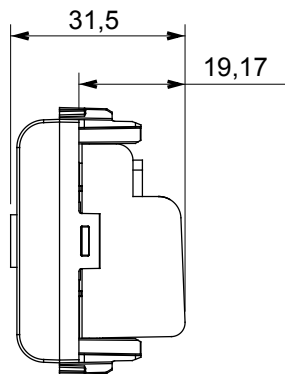

Ampla gamma di apparecchi di comando, di prese per il prelievo di energia (conformi agli standard nazionali e internazionali), per il prelievo di segnale, per il controllo del clima, per la gestione del comfort, per la segnalazione degli allarmi tecnici, per la gestione dell'illuminazione di emergenza. I dispositivi modulari ChoruSmart sono disponibili in cinque colori, bianco lucido, bianco satinato, natural beige, nero satinato e titanio verniciato e in diverse dimensioni, da 1/2, 1, 2 e 3 moduli. Grazie ai supporti di fissaggio per scatole rettangolari, quadrate e tonde, è possibile creare infinite combinazioni con la gamma delle placche ChoruSmart.

Categoria	Presse TV	Descrizione	Passante
Colore	Nero satinato	Attenuazione	10 dB
Frequenza	5-2400 MHz	Schermatura	Classe A
Per connettore tipo	IEC-Maschio	Norma di riferimento	EN 60728-4; IEC 61169-2
N. moduli	1	Fissaggio cavo	A vite
Struttura	Corpo metallico in pressofusione zama	Codice Electrocod	0131
Materiale	Tecnopolimero		

DIMENSIONALE

MARCHI/APPROVAZIONI